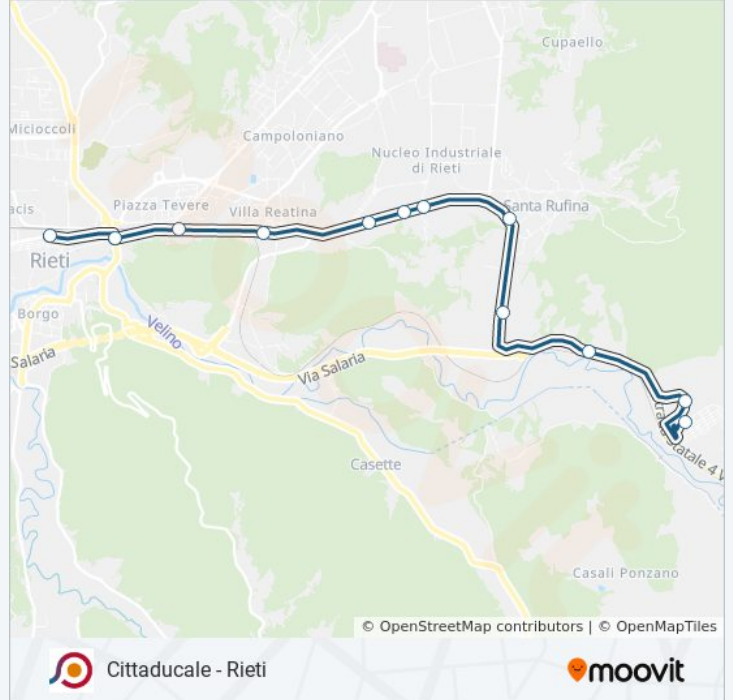

Cittaducale - Rieti

[Scarica L'App](#)

La linea bus COTRAL Cittaducale - Rieti ha una destinazione. Durante la settimana è operativa:

(1) Cittaducale | Via Nazionale→Rieti | Stazione FS: 13:40

Usa Moovit per trovare le fermate della linea bus COTRAL più vicine a te e scoprire quando passerà il prossimo mezzo della linea bus COTRAL

Direzione: Cittaducale | Via Nazionale→Rieti | Stazione FS

12 fermate

[VISUALIZZA GLI ORARI DELLA LINEA](#)

Cittaducale | Via Nazionale

Cittaducale | Stazione FS

Cittaducale | Radicara

Cittaducale | Via Salaria, 27

Rieti | Stazione FS

Orari della linea bus COTRAL

Orari di partenza verso Cittaducale | Via Nazionale→Rieti | Stazione FS:

lunedì	13:40
martedì	13:40
mercoledì	13:40
giovedì	Non in Servizio
venerdì	Non in Servizio
sabato	Non in Servizio
domenica	Non in Servizio

Informazioni sulla linea bus COTRAL

Direzione: Cittaducale | Via Nazionale→Rieti | Stazione FS

Fermate: 12

Durata del tragitto: 15 min

La linea in sintesi:

Orari, mappe e fermate della linea bus COTRAL disponibili in un PDF su moovitapp.com. Usa [App Moovit](#) per ottenere tempi di attesa reali, orari di tutte le altre linee o indicazioni passo-passo per muoverti con i mezzi pubblici a Roma e Lazio.