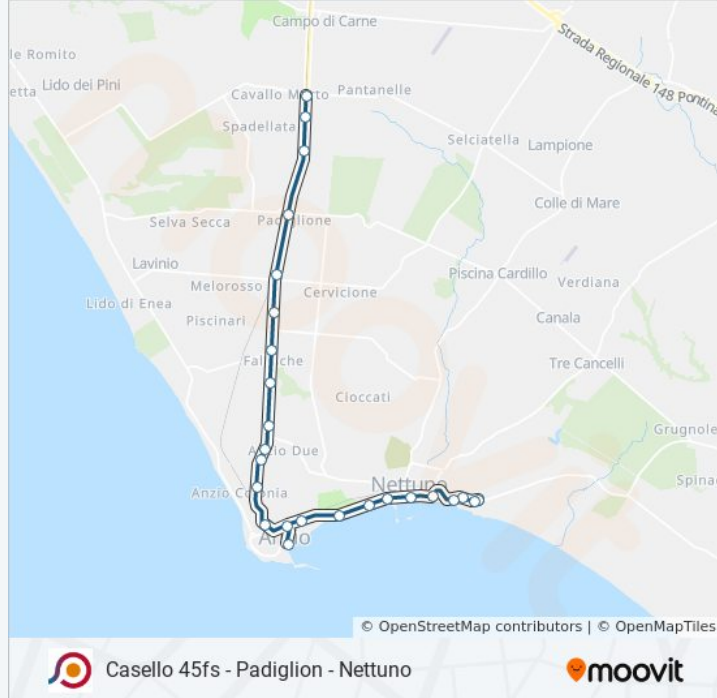

Usa Moovit per trovare le fermate della linea bus COTRAL più vicine a te e scoprire quando passerà il prossimo mezzo della linea bus COTRAL

**Direzione: Nettuno | Via Nettunense Via Pantanelle→Nettuno | Autostazione**

**Informazioni sulla linea bus COTRAL**

**Direzione:** Nettuno | Via Nettunense Via Pantanelle→Nettuno | Autostazione

**Fermate:** 25

**Durata del tragitto:** 35 min

**La linea in sintesi:**

Nettuno | Viale Matteotti (Stazione Fs)

Nettuno | Piazza San Rocco

Nettuno | Largo Giovanni XXIII

Nettuno | Via Liberazione Via Grandi

Nettuno | Via Della Liberazione Via Brenta

Nettuno | Autostazione

Orari, mappe e fermate della linea bus COTRAL disponibili in un PDF su [moovitapp.com](https://moovitapp.com). Usa [App Moovit](#) per ottenere tempi di attesa reali, orari di tutte le altre linee o indicazioni passo-passo per muoverti con i mezzi pubblici a Roma e Lazio.