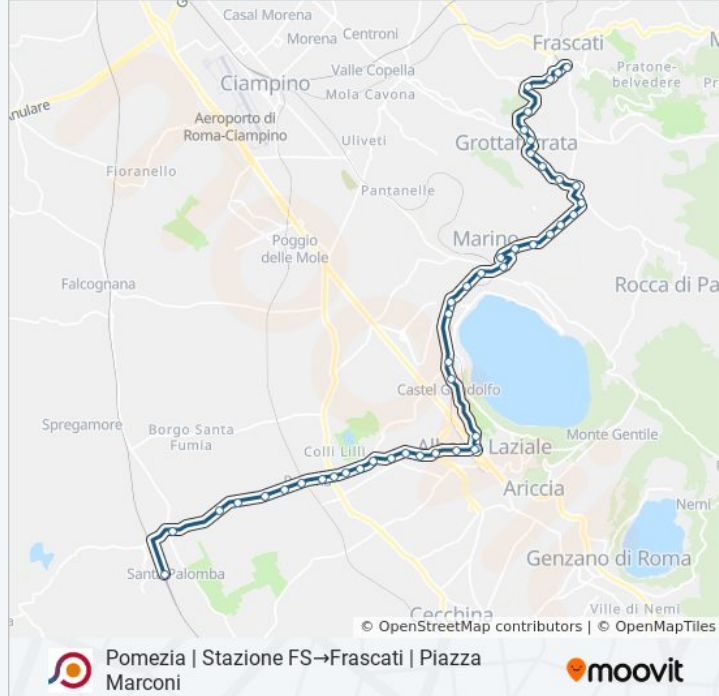

Marino | Via Feretum Via Dei Laghi

Marino | Via Feretum Largo Negroni

Marino | Via Fratti Piazza Matteotti

Marino | Ospedale San Giuseppe

Marino | Cimitero

Marino | Corso Colonna Via Trilussa

Grottaferrata | Via V. Veneto (Dep. S. Giuseppe)

Grottaferrata | Via V. Veneto Via Velletri

Grottaferrata | Via V. Veneto Vico Valle Violata

Grottaferrata | Via Sorgenti (Squarciarelli)

Grottaferrata | Piazza Tulliano

Grottaferrata | Via Santovetti (Sacro Cuore)

Grottaferrata | Via Santovetti Corso Popolo

Grottaferrata | Via S. Bartolomeo

Grottaferrata | Via Anagnina Via Kennedy

Grottaferrata | Via Anagnina Via Dusmet

Frascati | Viale Conti Di Tuscolo (Macchia)

Frascati | Viale Conti Di Tuscolo (Stadio)

Frascati | Viale Vittorio Veneto

Frascati | Piazza Marconi

Orari, mappe e fermate della linea bus COTRAL disponibili in un PDF su [moovitapp.com](https://moovitapp.com). Usa [App Moovit](https://moovitapp.com) per ottenere tempi di attesa reali, orari di tutte le altre linee o indicazioni passo-passo per muoverti con i mezzi pubblici a Roma e Lazio.