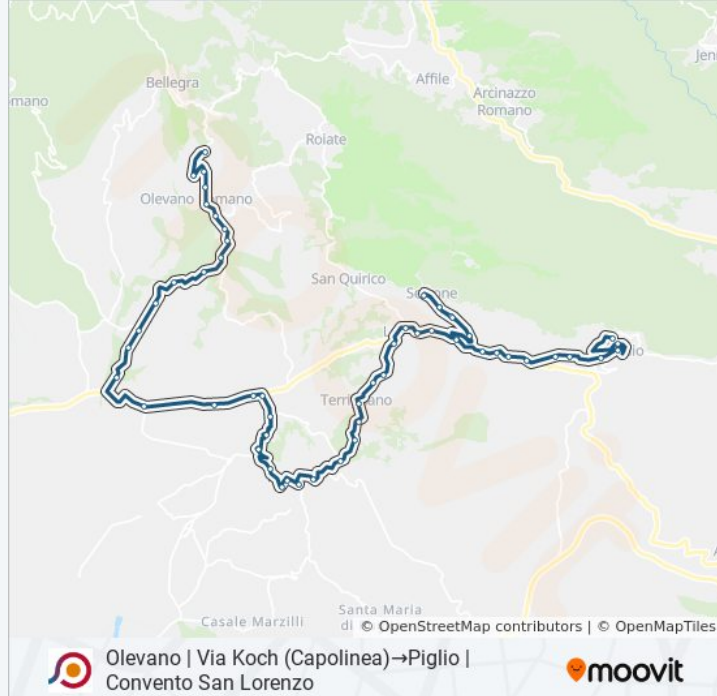

Paliano | Terrignano

Serrone | Terrignano

Serrone | Via Palianese Via Prenestina

Serrone | Via Forese Via Prenestina

Serrone | La Forma

Serrone | Via Prenestina Via Felici

Serrone | Via Berlinguer Via Prenestina

Serrone | Via Berlinguer Via San Giovanni

Serrone | Cimitero

Serrone | Via Berlinguer Via Alpi

Serrone | Via De Gasperi

Serrone | Via Berlinguer Via Alpi

Serrone | Cimitero

Serrone | Via Berlinguer Via San Giovanni

Serrone | Via Prenestina Via Berlinguer

Serrone | Via Prenestina Via Fattoria

Piglio | Via Prenestina (Km 44)

Piglio | Via Prenestina (Cona)

Piglio | Via Arcinazzo Via Prenestina

Piglio | Contrada San Giovanni

Piglio | Contrada Carcassano

Piglio | Contrada Cava

Piglio | Piazza 1° Maggio

Piglio | Via Piagge Via S. Antonio Borgo

Piglio | Convento San Lorenzo

Orari, mappe e fermate della linea bus COTRAL disponibili in un PDF su [moovitapp.com](https://moovitapp.com). Usa [App Moovit](#) per ottenere tempi di attesa reali, orari di tutte le altre linee o indicazioni passo-passo per muoverti con i mezzi pubblici a Roma e Lazio.