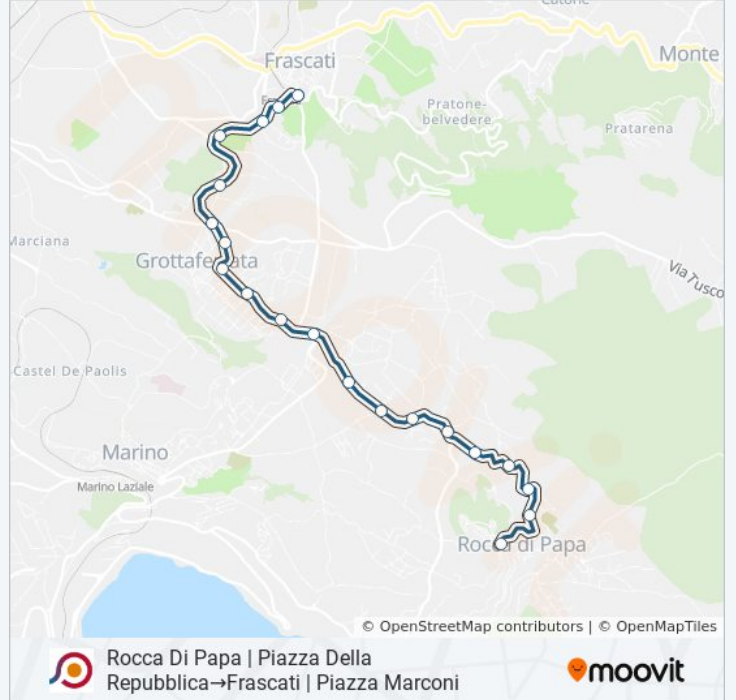

Rocca Di Papa | Piazza Della Repubblica→Frascati |
Piazza Marconi

Scarica L'App

La linea bus COTRAL Rocca Di Papa | Piazza Della Repubblica→Frascati | Piazza Marconi ha una destinazione.

Durante la settimana è operativa:

Direzione: Rocca Di Papa | Piazza Della Repubblica→Frascati | Piazza Marconi

20 fermate

[VISUALIZZA GLI ORARI DELLA LINEA](#)

Rocca Di Papa | Piazza Della Repubblica
Rocca Di Papa | Via Frascati (Cimitero)
Rocca Di Papa | Via Frascati (Cimitero)
Rocca Di Papa | Via Frascati Via Europa
Rocca Di Papa | Via Frascati Via Vallone
Rocca Di Papa | Via Frascati Via Rose
Rocca Di Papa | Via Frascati Via Gelsomini
Rocca Di Papa | Via Frascati Via Castelli
Grottaferrata | Via Campi Di Annibale
Grottaferrata | Via Sorgenti (Squarciarelli)
Grottaferrata | Piazza Tulliano
Grottaferrata | Via Santovetti (Sacro Cuore)
Grottaferrata | Via Santovetti Corso Popolo
Grottaferrata | Via S. Bartolomeo
Grottaferrata | Via Anagnina Via Kennedy
Grottaferrata | Via Anagnina Via Dusmet
Frascati | Viale Conti Di Tuscolo (Macchia)
Frascati | Viale Conti Di Tuscolo (Stadio)
Frascati | Viale Vittorio Veneto

Orari della linea bus COTRAL

Orari di partenza verso Rocca Di Papa | Piazza Della Repubblica→Frascati | Piazza Marconi:

lunedì	Non in Servizio
martedì	Non in Servizio
mercoledì	Non in Servizio
giovedì	Non in Servizio
venerdì	Non in Servizio
sabato	Non in Servizio
domenica	09:35

Informazioni sulla linea bus COTRAL

Direzione: Rocca Di Papa | Piazza Della Repubblica→Frascati | Piazza Marconi

Fermate: 20

Durata del tragitto: 25 min

La linea in sintesi:

Orari, mappe e fermate della linea bus COTRAL disponibili in un PDF su moovitapp.com. Usa [App Moovit](#) per ottenere tempi di attesa reali, orari di tutte le altre linee o indicazioni passo-passo per muoverti con i mezzi pubblici a Roma e Lazio.