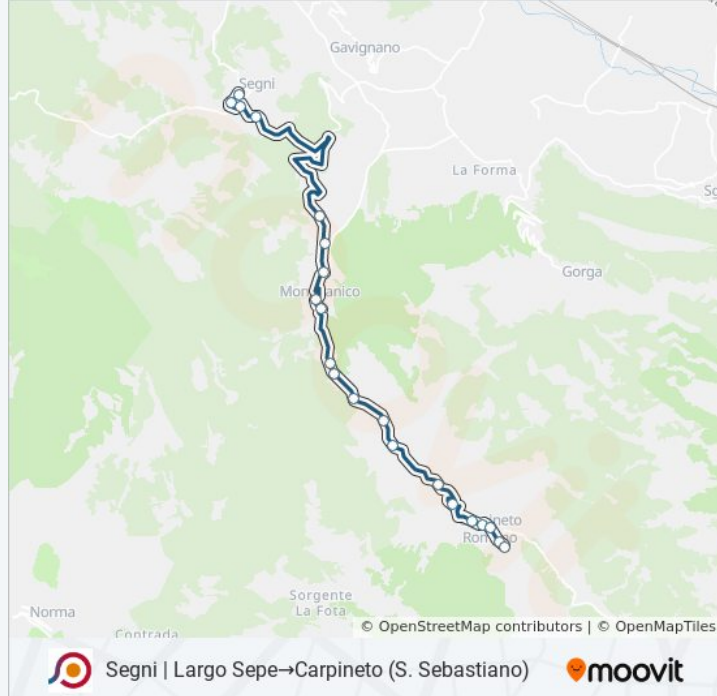

[VISUALIZZA GLI ORARI DELLA LINEA](#)

Segni | Largo Sepe

Segni | Viale Milani

Segni | Corso V. Emanuele Viale Ungheria

Segni | Viale Ungheria Via Montelanico

Montelanico | Via Fabrizi (Acquasanta)

Montelanico | Via Fabrizi (Colle Cave)

Montelanico | Via Fabrizi Viale Ungheria

Montelanico | Piazza V. Emanuele II

Montelanico | Via Mazzini

Montelanico | Via Carpinetana (Km 15)

Montelanico | Via Carpinetana (Km 15)

Carpineto | Via Carpinetana (Km 16)

Carpineto | Piazza Della Vittoria

**Orari della linea bus COTRAL**

Orari di partenza verso Segni | Largo Sepe→Carpineto (S. Sebastiano):

lunedì	13:35
martedì	13:35
mercoledì	13:35
giovedì	Non in Servizio
venerdì	Non in Servizio
sabato	Non in Servizio
domenica	Non in Servizio

**Informazioni sulla linea bus COTRAL**

**Direzione:** Segni | Largo Sepe→Carpineto (S. Sebastiano)

**Fermate:** 21

**Durata del tragitto:** 30 min

**La linea in sintesi:**

Carpineto | Via Roma

Carpineto (S. Sebastiano)