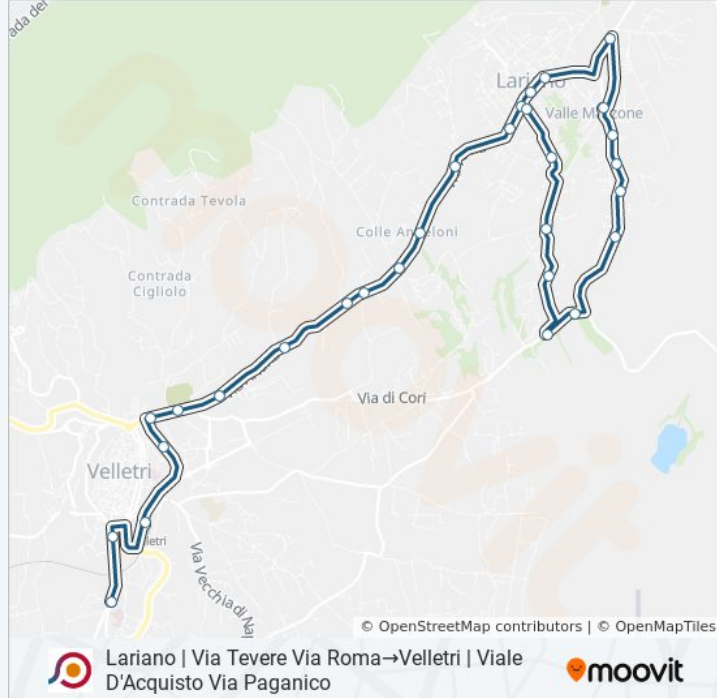

Informazioni sulla linea bus COTRAL

Direzione: Lariano | Via Tevere Via Roma→Velletri | Viale D'Acquisto Polo Didattico

Fermate: 28

Durata del tragitto: 50 min

La linea in sintesi:

Lariano | Via Roma Via Arcioni

Lariano | Via Ariana Via Colonnella

Velletri | Via Ariana Via Ricci

Velletri | Via Ariana Via Castagnoli

Velletri | Via Ariana Via Cori

Velletri | Cimitero

Velletri | Via Lata - Viale Dei Volsci

Velletri | Viale Volsci Via Mammuccari

Velletri | Stazione FS

Velletri | Viale D'Acquisto Polo Didattico

Orari, mappe e fermate della linea bus COTRAL disponibili in un PDF su moovitapp.com. Usa [App Moovit](https://moovitapp.com) per ottenere tempi di attesa reali, orari di tutte le altre linee o indicazioni passo-passo per muoverti con i mezzi pubblici a Roma e Lazio.