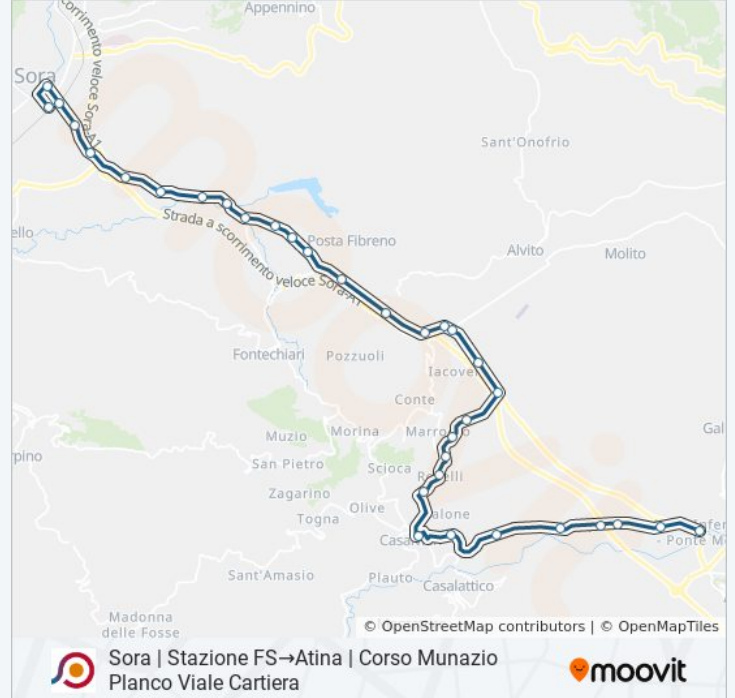

Sora | Via Sferracavallo Via Villa Carrara

Broccostella | Piazza Municipio

Broccostella | Via Stella Via Vado Mola

Broccostella | Ponte Tapino

Broccostella | Via Vandra Via Pesca

Posta F. | Via Vandra Via Fontechiari

Fermate: 33

Durata del tragitto: 30 min

La linea in sintesi:

Casalvieri | San Leonardo

Casalvieri | Fallena

Casalvieri | Via Roselli, 1

Casalvieri | Via San Martino, 1

Casalvieri | Roselli

Casalvieri | Tirlo

Casalvieri | Viale Marconi

Casalvieri | Checle

Casalvieri | Giuntura

Atina | Via Settignano Via Casalattico

Atina | Via Settignano Via Forca Acero

Atina | Via Settignano Via Cicerone

Atina | Via Settignano Viale Cartiera

Atina | Corso Munazio Planco Viale Cartiera

Orari, mappe e fermate della linea bus COTRAL disponibili in un PDF su moovitapp.com. Usa [App Moovit](https://moovitapp.com) per ottenere tempi di attesa reali, orari di tutte le altre linee o indicazioni passo-passo per muoverti con i mezzi pubblici a Roma e Lazio.