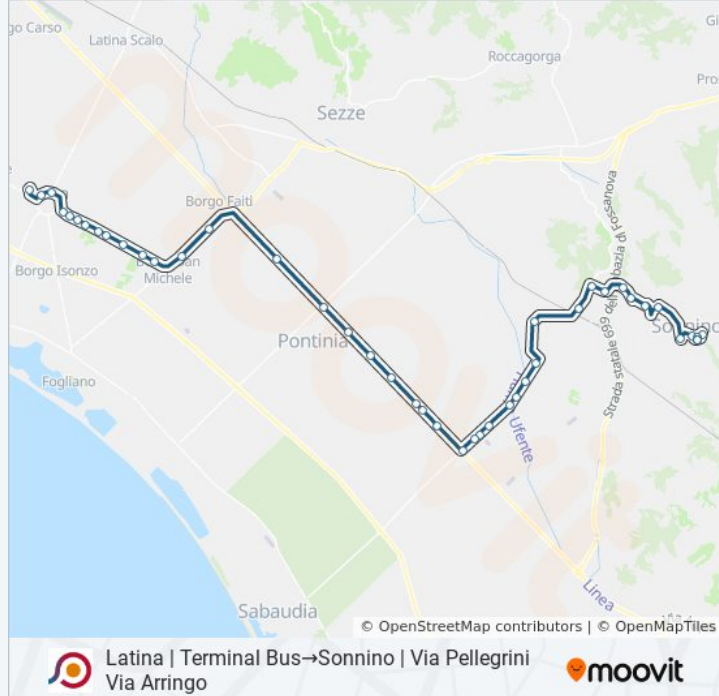

Priverno | Via Marittima (Stazione Fs)

Priverno | Via Scalo Via Marittima

Sonnino | Via Scalo

Sonnino | Via Sonninese Str. Morgazzano

Sonnino | Via Sonninese Via S. Antonio

Sonnino | Via Sonninese Via Colle Ameno

Sonnino | Via Sonninese Via S. Adamini

Sonnino | Via San Francesco

Sonnino | Via Pellegrini Via S. Rocco

Sonnino | Via Pellegrini Via De Angelis

Sonnino | Via D'Acquisto

Sonnino | Via D'Acquisto

Sonnino | Via Pellegrini Via D'Acquisto

Sonnino | Via Pellegrini Via Arringo

Orari, mappe e fermate della linea bus COTRAL disponibili in un PDF su moovitapp.com. Usa [App Moovit](#) per ottenere tempi di attesa reali, orari di tutte le altre linee o indicazioni passo-passo per muoverti con i mezzi pubblici a Roma e Lazio.