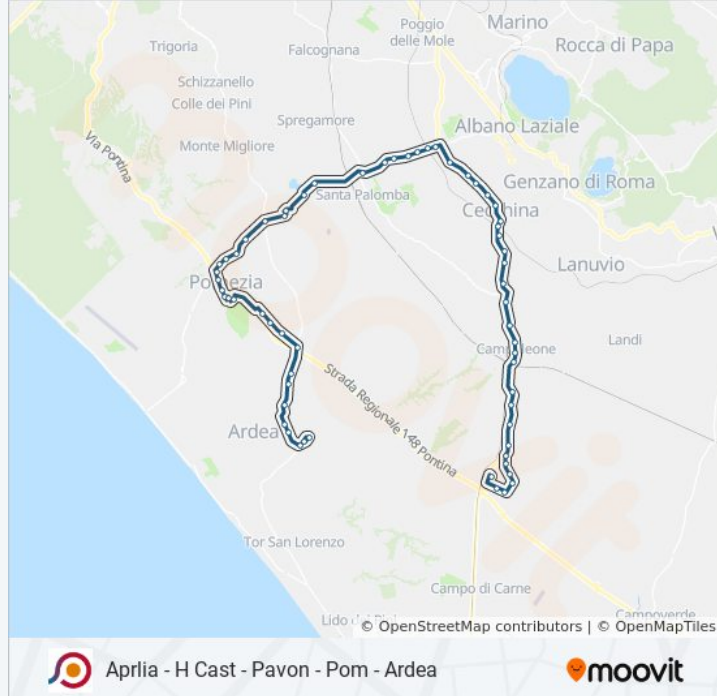

Usa Moovit per trovare le fermate della linea bus COTRAL più vicine a te e scoprire quando passerà il prossimo mezzo della linea bus COTRAL

Direzione: Aprilia | Parco Grattaciolo→Ardea | Piazza Del Popolo

Albano | Via Del Mare Via Bolzano

Albano | Pavona FS

Albano | Via Del Mare Via Foggia

Albano | Via Del Mare Via Udine

Albano | Via Del Mare Via Salerno

Roma | Pian Savelli

Roma | Via Solfatara Via Ardeatina

Pomezia | Via Cincinnato

Pomezia | Via Fellini

Pomezia | Via Pontina Vecchia, 1

Pomezia | Via Pontina Vecchia Via Santa Procula

Pomezia | Via Pontina Vecchia, 55

Laurentina Bv Caronti

Ardea | Via Laurentina Via Acquedotto