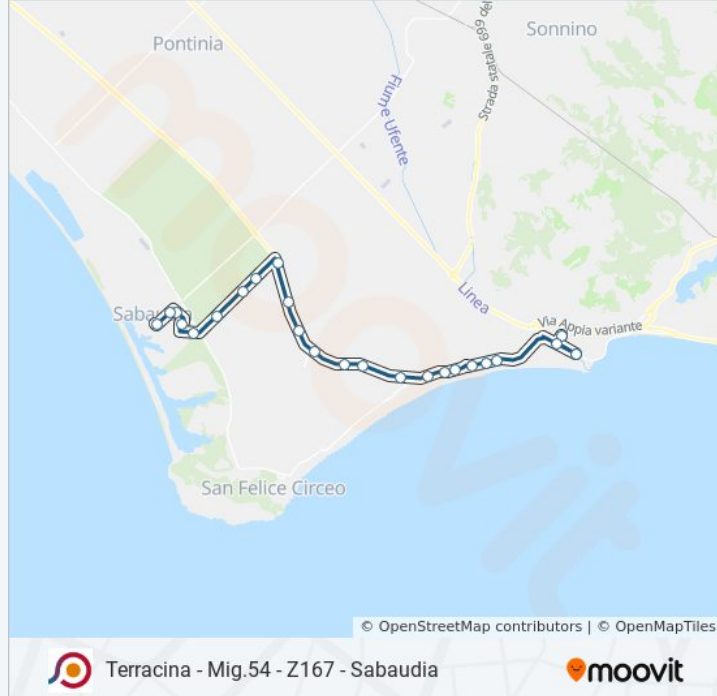

Sabaudia | Via Mimose

Sabaudia | Via Del Piano

Sabaudia | Via Biancamano Via Artiglieri

Sabaudia | Piazza Oberdan

Orari, mappe e fermate della linea bus COTRAL disponibili in un PDF su moovitapp.com. Usa [App Moovit](#) per ottenere tempi di attesa reali, orari di tutte le altre linee o indicazioni passo-passo per muoverti con i mezzi pubblici a Roma e Lazio.

[Scopri Moovit](#) • [Soluzioni MaaS](#) • [Paesi disponibili](#) • [Mooviter Community](#)

© 2024 Moovit - Tutti i diritti riservati

Controlla gli orari di arrivo in tempo reale