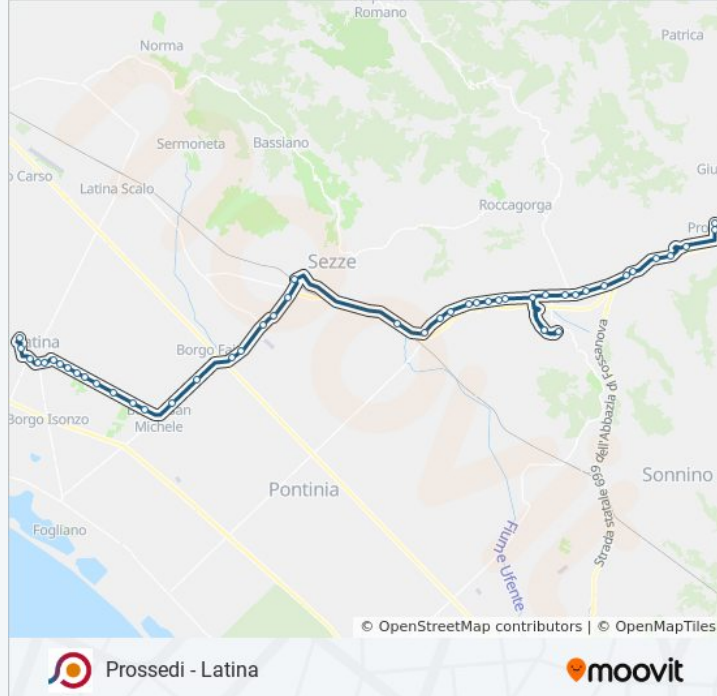

Priverno | Via Monti Lepini (Svincolo Superstrada)

Priverno | Via Monti Lepini Via Staffaro

Priverno | Via Monti Lepini Via Fascia

Sezze | Via Monti Lepini Via Fascia

Sezze | Ceriara

Sezze | Via Monti Lepini Via Migliara 46

Sezze | Stazione FS

Sezze | Via Monti Lepini Via Campania

Sezze | Zona Industriale

Sezze | Via Monti Lepini Via Murillo

Sezze | Via Monti Lepini Via Maina

Sezze | Via Monti Lepini Via Appia

Latina | Via Monti Lepini Str. Trasversale

Latina | Via Monti Lepini Via Fosso

Latina | Via Monti Lepini (Km 49)

Latina | Via Monti Lepini (Cacciatori)

Latina | Via Monti Lepini (Zona Industriale)

Latina | Via Monti Lepini (Expo)

Latina | Via Monti Lepini Via Podere

Latina | Via Monti Lepini Via San Francesco

Latina | Piazza Aldo Moro

Latina | Via Don Torello

Latina | Parco Falcone E Borsellino

Latina | Mercato Annonario

Latina | Palazzo Emme

Latina | Stadio

Latina | Via Villafranca

Latina | Terminal Bus

Orari, mappe e fermate della linea bus COTRAL disponibili in un PDF su moovitapp.com. Usa [App Moovit](https://moovitapp.com) per ottenere tempi di attesa reali, orari di tutte le altre linee o indicazioni passo-passo per muoverti con i mezzi pubblici a Roma e Lazio.

[Scopri Moovit](#) • [Soluzioni MaaS](#) • [Paesi disponibili](#) •

Controlla gli orari di arrivo in tempo reale