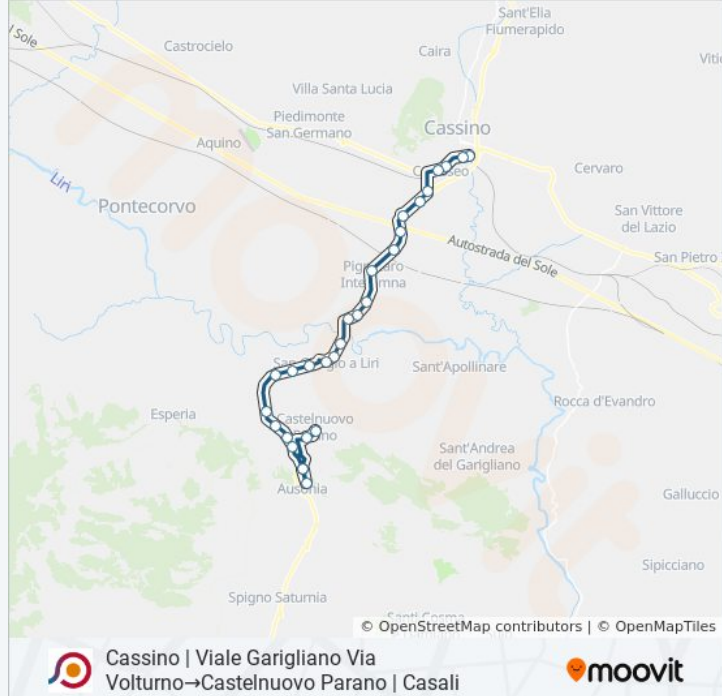

Cassino | Viale Garigliano Via Volturno→Castelnuovo Parano | Casali

Scarica L'App

La linea bus COTRAL Cassino | Viale Garigliano Via Volturno→Castelnuovo Parano | Casali ha una destinazione. Durante la settimana è operativa:

**Direzione: Cassino | Viale Garigliano Via Volturno→Castelnuovo Parano | Casali**

27 fermate

[VISUALIZZA GLI ORARI DELLA LINEA](#)

Cassino | Viale Garigliano Via Volturno  
Cassino Staz. FS  
Cassino | Via Di Biasio Via Ausonia  
Cassino | Via Monti Aurunci  
Cassino | Via Ausonia Via Casilina  
Cassino | Via Ausonia Via San Nicola  
Cassino | Via Ausonia Via Mezzanotte  
Pignataro | Zona Industriale  
Pignataro | Via Santa Maria  
Pignataro | Via Ausonia Via Rio Fusco  
Pignataro | Pescanese  
Pignataro | Via Ausonia Via Pescanese  
San Giorgio | Corso Spatuzzi Via Scafa  
San Giorgio | Corso Spatuzzi Via Marconi  
San Giorgio | Corso Spatuzzi Via Rio Coccia  
San Giorgio | Via Ausonia Via Rialto  
San Giorgio | Via Ausonia Via Crocelle  
San Giorgio | Via Ausonia (Torricelli)  
Castelnuovo Parano | Via Ausonia Via Esperia

### Informazioni sulla linea bus COTRAL

**Direzione:** Cassino | Viale Garigliano Via Volturno→Castelnuovo Parano | Casali

**Fermate:** 27

**Durata del tragitto:** 41 min

**La linea in sintesi:**

Castelnuovo Parano | Via Ausonia Via Frasso

Castelnuovo Parano | Sant'Antonio

Castelnuovo Parano | Via Ausonia Via Coreno

Ausonia | Via Vigne

Ausonia | Via Dante

Ausonia | Via Vigne

Castelnuovo Parano | Terra-Pimpinelli

Castelnuovo Parano | Casali

Orari, mappe e fermate della linea bus COTRAL disponibili in un PDF su [moovitapp.com](https://moovitapp.com). Usa [App Moovit](#) per ottenere tempi di attesa reali, orari di tutte le altre linee o indicazioni passo-passo per muoverti con i mezzi pubblici a Roma e Lazio.