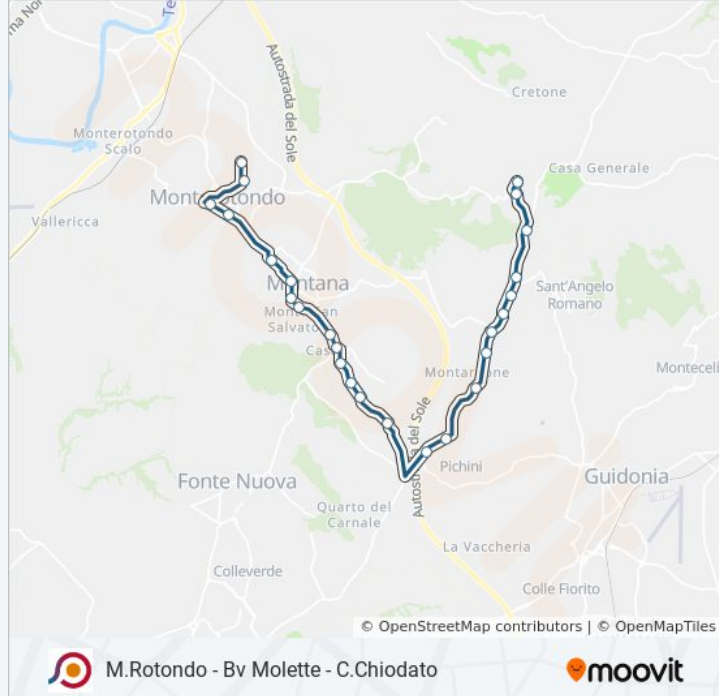

M.Rotondo - Bv Molette - C.Chiodato

[Scarica L'App](#)

La linea bus COTRAL M.Rotondo - Bv Molette - C.Chiodato ha una destinazione. Durante la settimana è operativa:

(1) Monterotondo | Via Unione (Stadio)→Mentana | Castelchiodato: 06:35

Usa Moovit per trovare le fermate della linea bus COTRAL più vicine a te e scoprire quando passerà il prossimo mezzo della linea bus COTRAL

Direzione: Monterotondo | Via Unione (Stadio)→Mentana | Castelchiodato

Informazioni sulla linea bus COTRAL

Direzione: Monterotondo | Via Unione (Stadio)→Mentana | Castelchiodato

Fermate: 25

Durata del tragitto: 30 min

La linea in sintesi:

Sant'Angelo | Osteria Nuova

Sant'Angelo | Via Palombarese Via Guidonia

Sant'Angelo | Via Palombarese Via Sterparo

Sant'Angelo | Via Palombarese (Cast. Chiodato)

Mentana | Via De Gasperi

Mentana | Castelchiodato

Orari, mappe e fermate della linea bus COTRAL disponibili in un PDF su moovitapp.com. Usa [App Moovit](#) per ottenere tempi di attesa reali, orari di tutte le altre linee o indicazioni passo-passo per muoverti con i mezzi pubblici a Roma e Lazio.