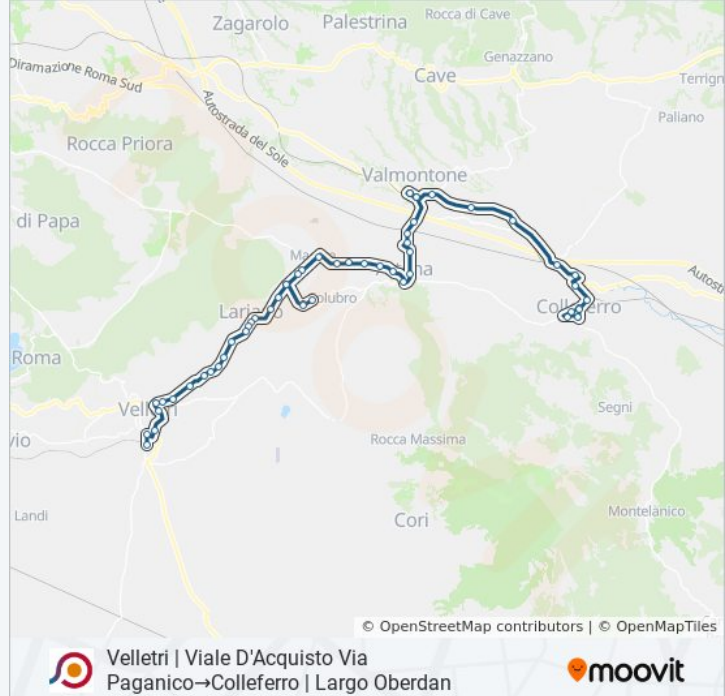

Colleferro | Largo Oberdan

Colleferro | Via Esplosivi (Asl)

Colleferro | Via Latina Via Esplosivi

Colleferro | Ospedale

Colleferro | Largo Oberdan

Orari, mappe e fermate della linea bus COTRAL disponibili in un PDF su [moovitapp.com](https://moovitapp.com). Usa [App Moovit](#) per ottenere tempi di attesa reali, orari di tutte le altre linee o indicazioni passo-passo per muoverti con i mezzi pubblici a Roma e Lazio.