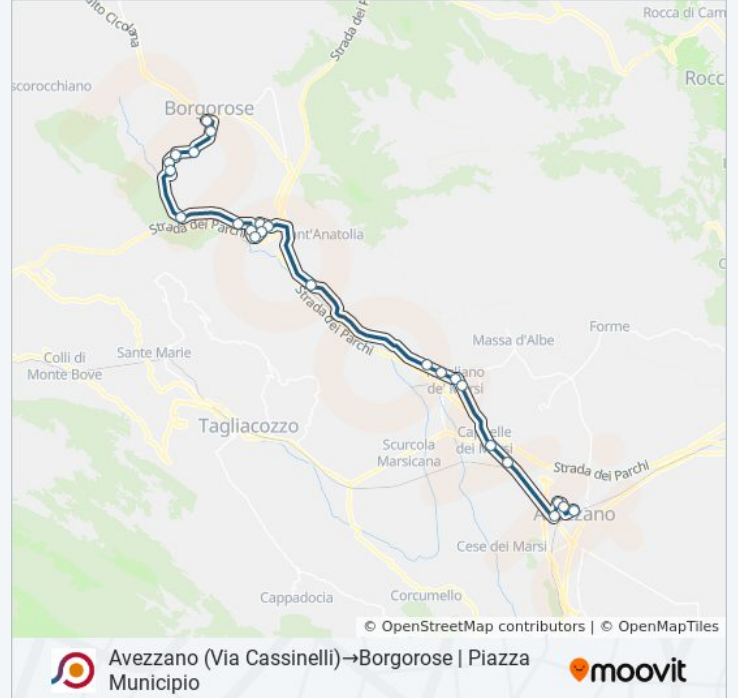

Avezzano (Via Cassinelli)→Borgorose | Piazza Municipio

[Scarica L'App](#)

La linea bus COTRAL Avezzano (Via Cassinelli)→Borgorose | Piazza Municipio ha una destinazione. Durante la settimana è operativa:

Direzione: Avezzano (Via Cassinelli)→Borgorose | Piazza Municipio

23 fermate

[VISUALIZZA GLI ORARI DELLA LINEA](#)

Avezzano (Via Cassinelli)
Avezzano (Aq) | Via Palanza
Scurcola (Aq) | Zona Industriale
Scurcola Marsicana
Scurcola (Aq) | Cappelle
Magliano M. (Aq) | Via Avezzano Via Macioci
Magliano M. (Aq) | Via Cicolana Via Pietro Battista
Magliano M. (Aq) | Via Cicolana Via Cretarolo
Magliano M. (Aq) | Via Cicolana (Km 79)
Magliano M. (Aq) | Marano
Borgorose | Via Don Felli
Borgorose | Torano
Borgorose | Viale Città Tora (Scuola)
Borgorose | Viale Città Tora Via Mola
Borgorose | Villa Di Torano
Borgorose | Via Grotti Via Mola
Borgorose | Grotti
Borgorose | Via Dante
Borgorose | Villerose

Informazioni sulla linea bus COTRAL

Direzione: Avezzano (Via Cassinelli)→Borgorose | Piazza Municipio

Fermate: 23

Durata del tragitto: 42 min

La linea in sintesi:

Borgorose | Via Casali Via San Vincenzo

Borgorose | Cimitero

Borgorose | Viale Eroi

Borgorose | Piazza Municipio

Orari, mappe e fermate della linea bus COTRAL disponibili in un PDF su moovitapp.com. Usa [App Moovit](#) per ottenere tempi di attesa reali, orari di tutte le altre linee o indicazioni passo-passo per muoverti con i mezzi pubblici a Roma e Lazio.