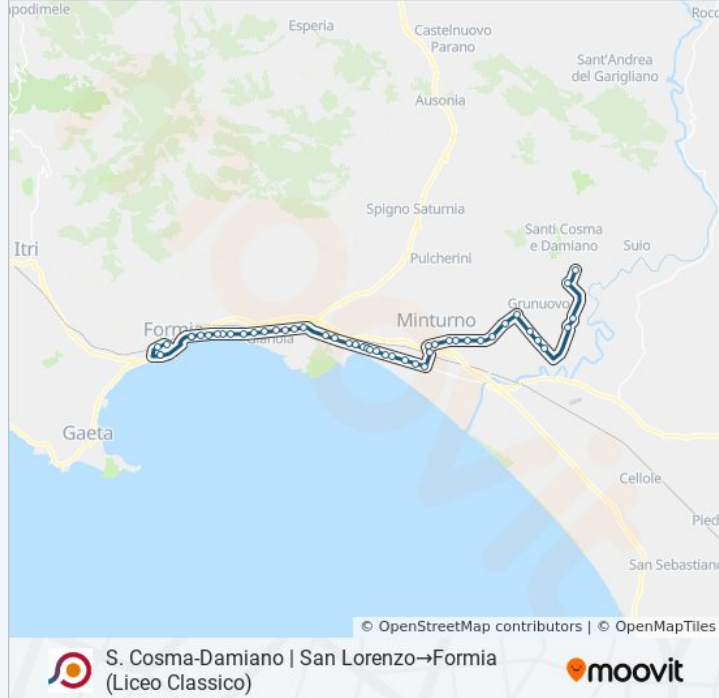

S. Cosma-Damiano | San Lorenzo→Formia (Liceo Classico)

[Scarica L'App](#)

La linea bus COTRAL S. Cosma-Damiano | San Lorenzo→Formia (Liceo Classico) ha una destinazione. Durante la settimana è operativa:

Formia | Via Appia Via Mar Tirreno

Formia | Via Appia Via Stendhal

Formia | Via Appia Via Penazzato

Formia | Via Appia Via Zauli

Formia | Via Appia Via Rossini

Formia | Via Appia Via San Giulio

Formia | Piazza Risorgimento

Formia (Ospedale Dono Svizzero)

Formia | Piazza Mattei

Formia | Piazza Mattei

Formia (Castellone)

Formia (Liceo Classico)

Orari, mappe e fermate della linea bus COTRAL disponibili in un PDF su moovitapp.com. Usa [App Moovit](https://moovitapp.com) per ottenere tempi di attesa reali, orari di tutte le altre linee o indicazioni passo-passo per muoverti con i mezzi pubblici a Roma e Lazio.