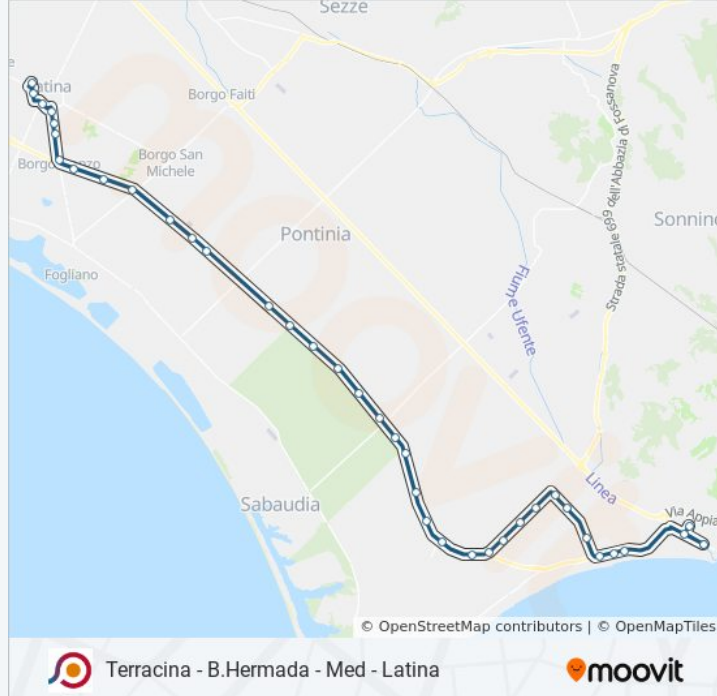

Terracina | Via Pantani Da Basso Via Nicolaj

Terracina | Borgo Hermada

Terracina | Via Migliara 58 Str. Macchia 1

Terracina | Via Migliara 58 Str. Macchia 2

Terracina | Via Migliara 58 Str. Macchia 3

Terracina | Via Migliara 58 Via Pontina

**Informazioni sulla linea bus COTRAL**

**Direzione:** Terracina | Stazione FS→Latina | Terminal Bus

**Fermate:** 37

**Durata del tragitto:** 70 min

**La linea in sintesi:**

Sabaudia | Via Pontina (Km 90)

Sabaudia | Via Pontina Via Migliara 51

Latina | Via Pontina (Borgo S. Michele)

Latina | Via Pontina (Argilla)

Latina | Via Pontina (Borgo Isonzo)

Latina | Borgo Isonzo

Latina | Via Isonzo Via Agorà

Latina | Via Isonzo Via Priverno

Latina | Viale Marconi (Ospedale)

Latina | Stadio

Latina | Via Villafranca

Latina | Terminal Bus

Orari, mappe e fermate della linea bus COTRAL disponibili in un PDF su [moovitapp.com](https://moovitapp.com). Usa [App Moovit](#) per ottenere tempi di attesa reali, orari di tutte le altre linee o indicazioni passo-passo per muoverti con i mezzi pubblici a Roma e Lazio.