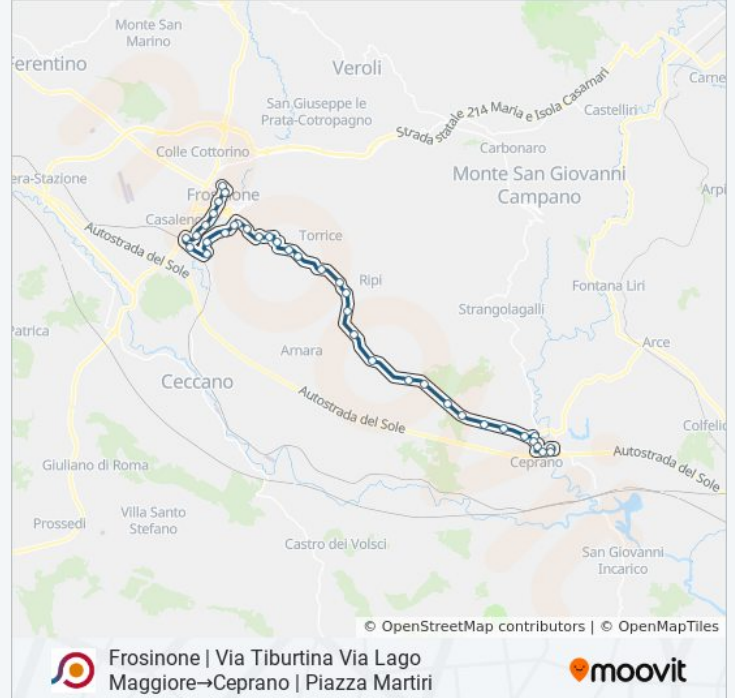

Frosinone | Via Tiburtina Via Lago Maggiore→Ceprano
| Piazza Martiri

Scarica L'App

La linea bus COTRAL Frosinone | Via Tiburtina Via Lago Maggiore→Ceprano | Piazza Martiri ha una destinazione. Durante la settimana è operativa:

Fermate: 36

Durata del tragitto: 45 min

La linea in sintesi:

Ripi | Zona Industriale Casilina

Ripi | Via Casilina Via Porroni

Ripi | Via Casilina Via Sabatino

Pofi Bv (Cas)

Pofi | Via Casilina Via Colle Ceraso

Pofi | Via Casilina Via Colle Lisi

Ceprano | Via Casilina (Km 100)

Ceprano | Sfratti

Ceprano | Via Casilina Via Cese

Ceprano | Via Casilina Via Ripi

Ceprano | Via Casilina Via Serole

Ceprano | Via Casilina Via Campidoglio

Ceprano | Via Campidoglio Via San Manno

Ceprano | Via Moro Via Campidoglio

Ceprano | Via Alfieri

Ceprano | Via Riviera Liri

Ceprano | Piazza Martiri

Orari, mappe e fermate della linea bus COTRAL disponibili in un PDF su moovitapp.com. Usa [App Moovit](#) per ottenere tempi di attesa reali, orari di tutte le altre linee o indicazioni passo-passo per muoverti con i mezzi pubblici a Roma e Lazio.