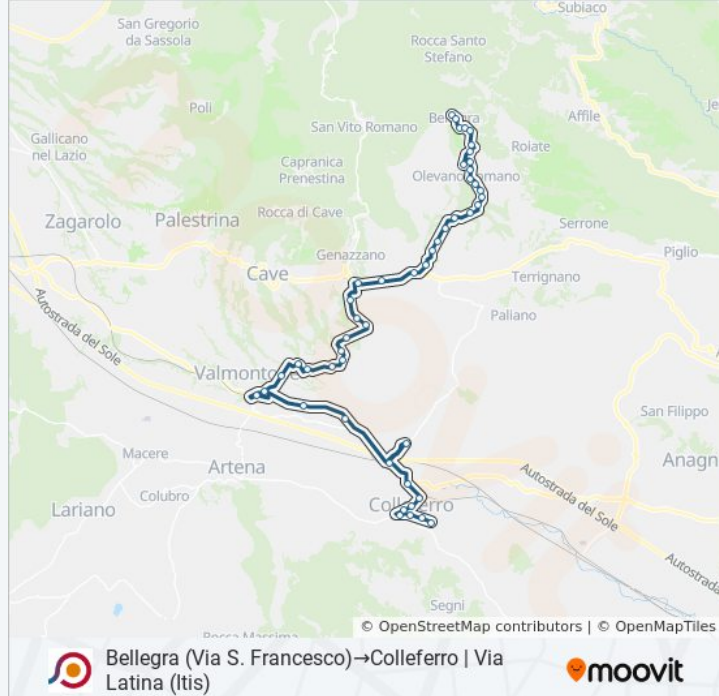

Olevano | Viale V. Veneto Via S. Martino

Olevano | Viale V. Veneto Via Martiri

Olevano | Viale V. Veneto Via Roccardi

Olevano | Via Maremmana Via Corso

Olevano | Via Maremmana Contrada Scime

Olevano | Via Maremmana Contrada Villa Marina

Informazioni sulla linea bus COTRAL

Direzione: Bellegra (Via S. Francesco)→Colleferro | Via Latina (Itis)

Fermate: 47

Durata del tragitto: 68 min

La linea in sintesi:

Olevano | Via Maremmana Via Morano

Olevano | Zona Artigianale

Colleferro | Sacco

Colleferro Staz. FS

Colleferro | Corso Garibaldi Via Stazione

Colleferro | Largo Oberdan

Colleferro | Via Esplosivi (Asl)

Colleferro | Via Latina Via Esplosivi

Colleferro | Ospedale

Colleferro | Via Latina Viale Europa

Colleferro | Via Latina (Itis)

[Scopri Moovit](#) · [Soluzioni MaaS](#) · [Paesi disponibili](#)

[Mooviter Community](#)

© 2024 Moovit - Tutti i diritti riservati