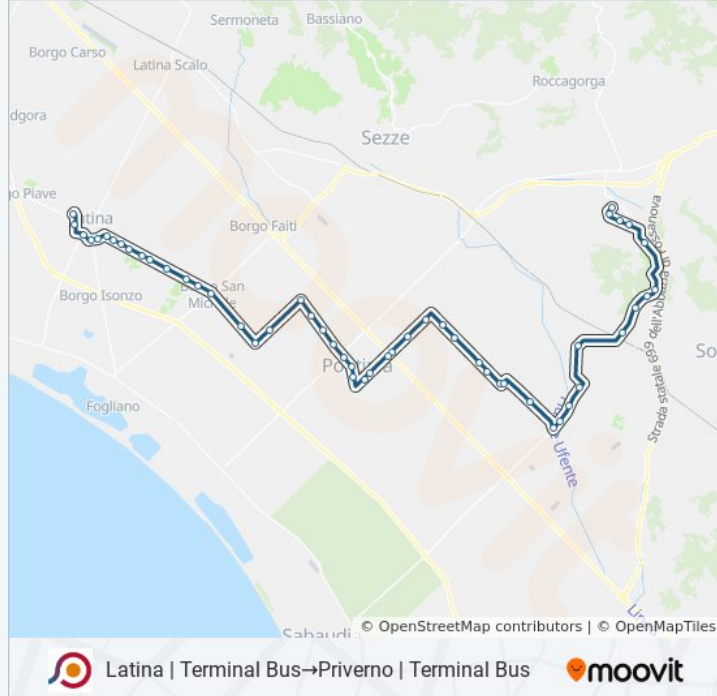

Latina | Via Monti Lepini (Km 49)

Latina | Borgo San Michele

Latina | Str. Capograssa Via Giulia

Latina | Capograssa

Latina | Via Migliara 45 Str. Madonna Giulia

Latina | Casal Traiano

**Orari della linea bus COTRAL**

**Informazioni sulla linea bus COTRAL**

**Direzione:** Latina | Terminal Bus→Priverno | Terminal Bus

**Fermate:** 52

**Durata del tragitto:** 60 min

**La linea in sintesi:**

Pontinia | Str. Tavolato Via Migliara 45,5

Priverno | Abbazia Di Fossanova

Priverno | Fossanova

Priverno | Via Marittima Via Font. Canarelle

Priverno | Via Grotta Via Marittima

Priverno | Via Grotta Via Martiri Avola

Priverno | Via Grotta Via Stazione

Priverno | Terminal Bus

Orari, mappe e fermate della linea bus COTRAL disponibili in un PDF su [moovitapp.com](https://moovitapp.com). Usa [App Moovit](#) per ottenere tempi di attesa reali, orari di tutte le altre linee o indicazioni passo-passo per muoverti con i mezzi pubblici a Roma e Lazio.