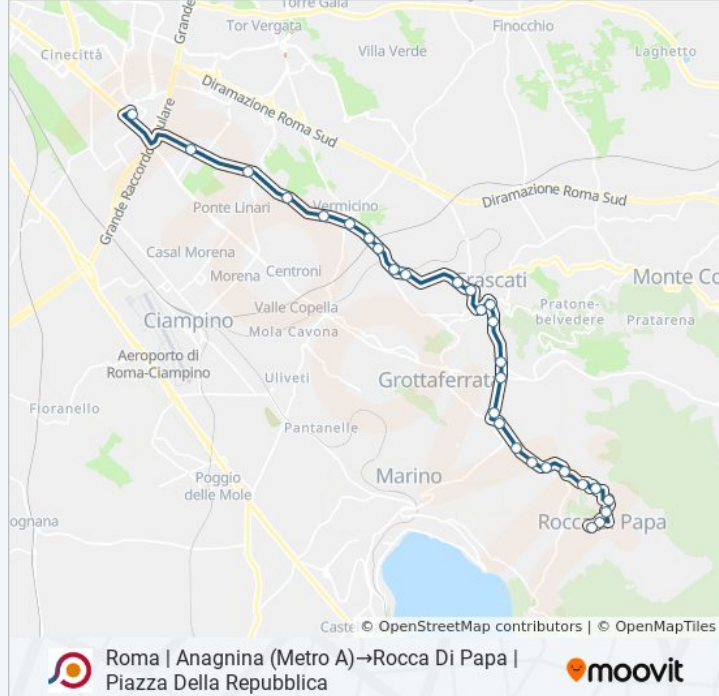

Roma | Anagnina (Metro A)→Rocca Di Papa | Piazza Della Repubblica

Scarica L'App

La linea bus COTRAL Roma | Anagnina (Metro A)→Rocca Di Papa | Piazza Della Repubblica ha una destinazione. Durante la settimana è operativa:

Direzione: Roma | Anagnina (Metro A)→Rocca Di Papa | Piazza Della Repubblica

29 fermate

[VISUALIZZA GLI ORARI DELLA LINEA](#)

Roma | Anagnina (Metro A)
Tuscolana/Ponte Sette Miglia
Tuscolana/Campo Romano
Tuscolana/Anile
Frascati | Via Tuscolana Via Acqua Acetosa
Frascati | Via Tuscolana Via Vermicino
Frascati | Via Tuscolana Via Lovanio
Frascati | Via Tuscolana (Ponte Napoli)
Frascati | Via Tuscolana Via Sale'
Frascati | Via Tuscolana Via Grotte Maria
Frascati | Via Tuscolana Via Fermi
Frascati | Ospedale San Sebastiano
Frascati | Viale Vittorio Veneto
Frascati | Piazza Marconi
Frascati | Via 24 Maggio
Grottaferrata | Via 24 Maggio (Villa Cavalletti)
Grottaferrata | Via 24 Maggio Via Anagnina
Grottaferrata | Via 24 Maggio Via Piave
Grottaferrata | Via 24 Maggio (Squarciarelli)

Informazioni sulla linea bus COTRAL

Direzione: Roma | Anagnina (Metro A)→Rocca Di Papa | Piazza Della Repubblica

Fermate: 29

Durata del tragitto: 37 min

La linea in sintesi:

Grottaferrata | Via Campi Di Annibale

Rocca Di Papa | Via Frascati, 200

Rocca Di Papa | Via Frascati Via Focicchia

Rocca Di Papa | Piazza Della Repubblica

Orari, mappe e fermate della linea bus COTRAL disponibili in un PDF su moovitapp.com. Usa [App Moovit](#) per ottenere tempi di attesa reali, orari di tutte le altre linee o indicazioni passo-passo per muoverti con i mezzi pubblici a Roma e Lazio.