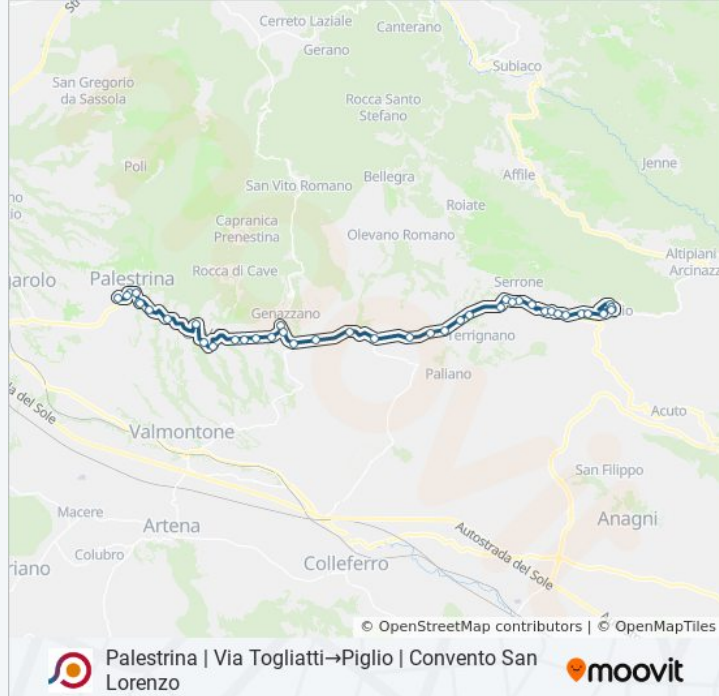

Fermate: 40

Durata del tragitto: 49 min

La linea in sintesi:

Paliano | Via Fiuggi (Colle S. Giovenale)

Paliano | Via Fiuggi (Colle Canino)

Paliano | Via Fiuggi Via Mola Casale

Paliano | Via Fiuggi (Colle S. Quirico)

Paliano | Via Fiuggi Via Colli

Serrone | Primo Ponte

Serrone | Via Prenestina Via Palianese

Serrone | Via Forese Via Prenestina

Serrone | La Forma

Serrone | Via Prenestina Via Felici

Serrone | Via Prenestina Via Berlinguer

Serrone | Via Prenestina Via Fattoria

Piglio | Via Prenestina (Km 44)

Piglio | Via Prenestina (Cona)

Piglio | Via Arcinazzo Via Prenestina

Piglio | Contrada San Giovanni

Piglio | Contrada Carcassano

Piglio | Contrada Cava

Piglio | Piazza 1° Maggio

Piglio | Via Piagge Via S. Antonio Borgo

Piglio | Convento San Lorenzo

Orari, mappe e fermate della linea bus COTRAL disponibili in un PDF su moovitapp.com. Usa [App Moovit](https://moovitapp.com) per ottenere tempi di attesa reali, orari di tutte le altre linee o indicazioni passo-passo per muoverti con i mezzi pubblici a Roma e Lazio.