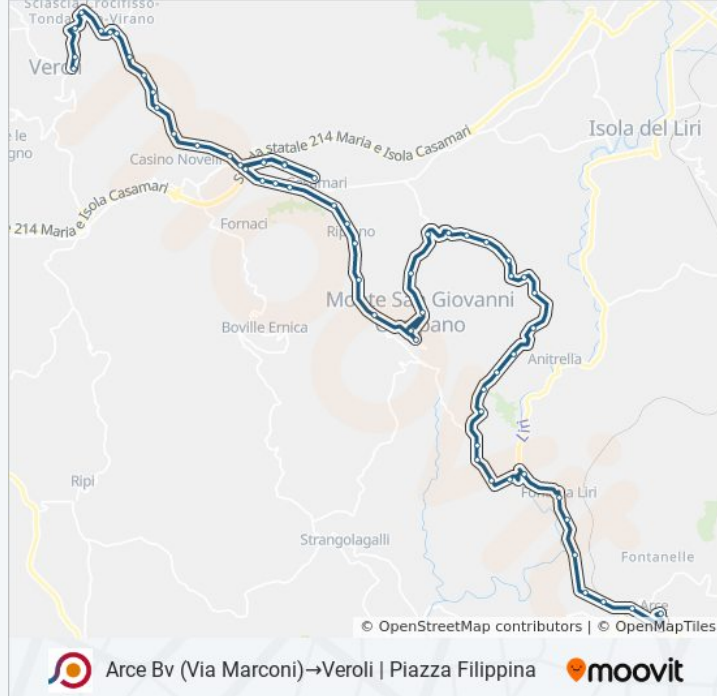

Monte S. Giovanni C. | Via Anitrella (Km 3)

Monte S. Giovanni C. | Via Sant'Elia

Monte S. Giovanni C. | Via Anitrella (Km 2)

Monte S. Giovanni C. | Via Fraduemonti

Monte S. Giovanni C. | Via Anitrella (Km 1)

Monte S. Giovanni C. | Via Anitrella Via Fosso

Monte S. Giovanni C. | Colonnette

Monte S. Giovanni C. | Sant'Onofrio

Monte S. Giovanni C. | Via Santo Stefano

Monte S. Giovanni C. | Viale San Tommaso

Monte S. Giovanni C. | Via Valle

Monte S. Giovanni C. | Via Cappuccini

Monte S. Giovanni C. | Colle Pupazzo

Monte S. Giovanni C. | Via Ripiano

Monte S. Giovanni C. | Ripiano

Veroli | Via Trisulti (Km 2)

Veroli | Case Palmerini

Veroli | Via Trisulti Via Santa Maria

Veroli | Campoli

Prov.Le 114 Bv 4 Strade Veroli

Veroli | Case Campoli

Veroli | Via Mă Ria Via Santa Maria

Veroli | Abbazia Di Casamari

Veroli | Via Mă Ria Via Santa Maria

Veroli | Case Campoli

Via Verolana /Materiali Edili

Veroli | Via San Cristoforo, 75

Veroli | Via Carpinette Via San Cristoforo

Veroli | Via Carpinette Via Colle Berardi

Veroli | Carpinette

Veroli | I Cerri

Veroli | Cantalupo

Veroli | Casino Bisleti