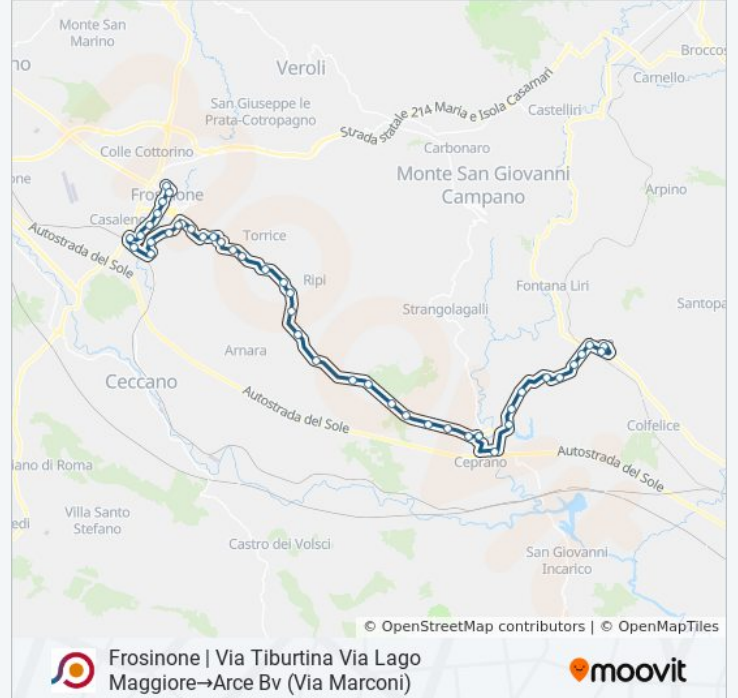

Fermate: 43

Durata del tragitto: 65 min

La linea in sintesi:

Ripi | Zona Industriale Casilina

Ripi | Via Casilina Via Porroni

Ripi | Via Casilina Via Sabatino

Pofi Bv (Cas)

Pofi | Via Casilina Via Colle Ceraso

Pofi | Via Casilina Via Colle Lisi

Ceprano | Via Casilina (Km 100)

Ceprano | Sfratti

Ceprano | Via Casilina Via Cese

Ceprano | Via Casilina Via Ripi

Ceprano | Via Casilina Via Serole

Ceprano | Via Casilina Via Campidoglio

Ceprano | Via Riviera Liri

Ceprano | Cimitero

Ceprano | Via Casilina Via Sordine

Ceprano | Capocroce

Arce | Collenoci

Arce | Portone

Arce | Puzzaca

Arce | Via Casilina Via Valle

Arce | Via Casilina Via Campanile

Arce | Cimitero

Arce | Stazione FS

Arce Bv (Via Marconi)

Orari, mappe e fermate della linea bus COTRAL disponibili in un PDF su moovitapp.com. Usa [App Moovit](#) per ottenere tempi di attesa reali, orari di tutte le altre linee o indicazioni passo-passo per muoverti con i mezzi pubblici a Roma e Lazio.