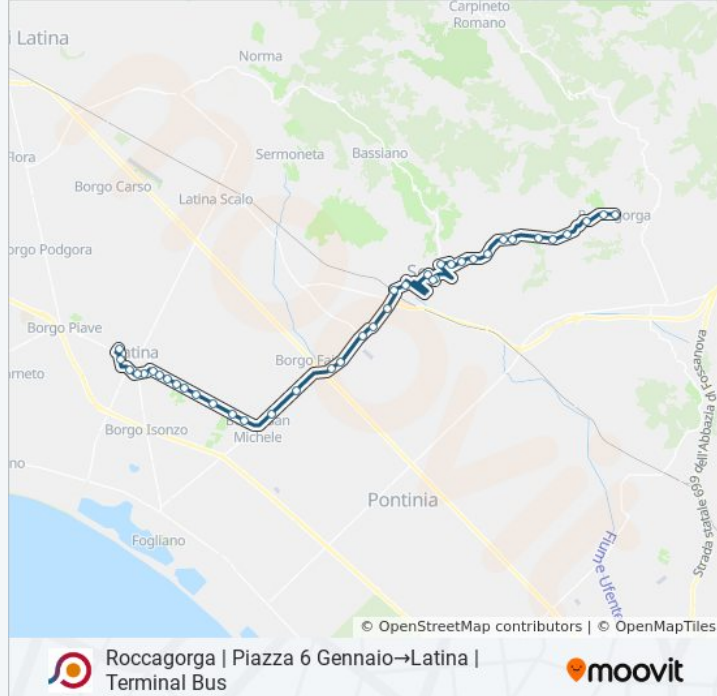

## Roccagorga | Piazza 6 Gennaio→Latina | Terminal Bus

[Scarica L'App](#)

La linea bus COTRAL Roccagorga | Piazza 6 Gennaio→Latina | Terminal Bus ha una destinazione. Durante la settimana è operativa:

(1) Roccagorga | Piazza 6 Gennaio→Latina | Terminal Bus: 06:40

Usa Moovit per trovare le fermate della linea bus COTRAL più vicine a te e scoprire quando passerà il prossimo mezzo della linea bus COTRAL

**Direzione: Roccagorga | Piazza 6  
Gennaio→Latina | Terminal Bus**

**Informazioni sulla linea bus COTRAL**

**Direzione:** Roccagorga | Piazza 6 Gennaio→Latina  
| Terminal Bus

**Fermate:** 39

**Durata del tragitto:** 66 min

**La linea in sintesi:**

Sezze | Zona Industriale

Latina | Via Don Torello

Latina | Parco Falcone E Borsellino

Latina | Mercato Annonario

Latina | Palazzo Emme

Latina | Stadio

Latina | Via Villafranca

Latina | Terminal Bus

Orari, mappe e fermate della linea bus COTRAL disponibili in un PDF su [moovitapp.com](https://moovitapp.com). Usa [App Moovit](https://moovitapp.com) per ottenere tempi di attesa reali, orari di tutte le altre linee o indicazioni passo-passo per muoverti con i mezzi pubblici a Roma e Lazio.