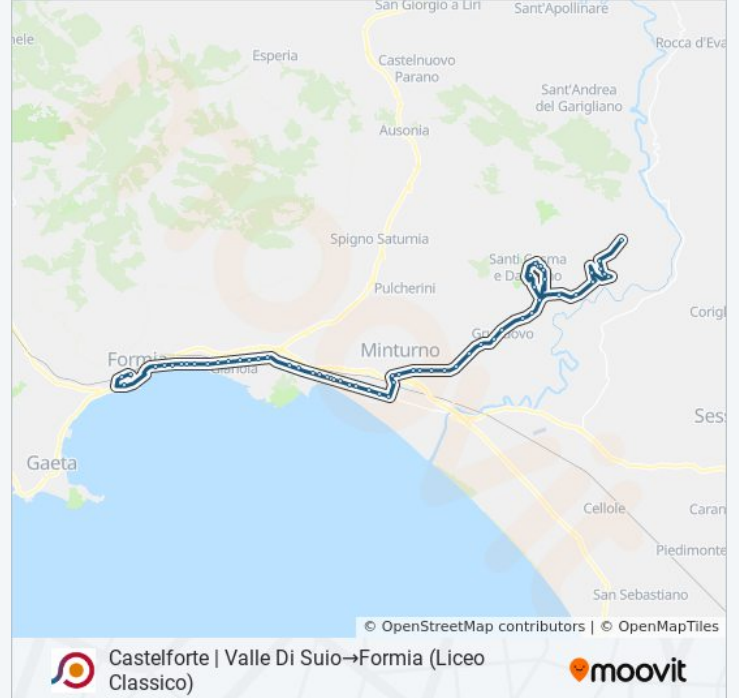

Minturno | Via Appia Via Roma

Minturno | Via Appia Via Capolino

Minturno | Via Appia Via Olivella

Minturno | Scauri

Minturno | Via Appia Via Petrosi

Formia | Via Appia Via Sughereto

Formia | Via Appia Via Ausonia

Formia | Via Appia Via Madonna Grazie

Formia | Via Appia Via Gianola (Ipsseoa)

Formia | Via Appia Via Santo Janni

Formia | Via Appia Via Mar Tirreno

Formia | Via Appia Via Stendhal

Formia | Via Appia Via Penazzato

Formia | Via Appia Via Zauli

Formia | Via Appia Via Rossini

Formia | Via Appia Via San Giulio

Formia | Piazza Risorgimento

Formia | Piazza Mattei

Formia (Castellone)

Formia (Liceo Classico)

Orari, mappe e fermate della linea bus COTRAL disponibili in un PDF su moovitapp.com. Usa [App Moovit](#) per ottenere tempi di attesa reali, orari di tutte le altre linee o indicazioni passo-passo per muoverti con i mezzi pubblici a Roma e Lazio.