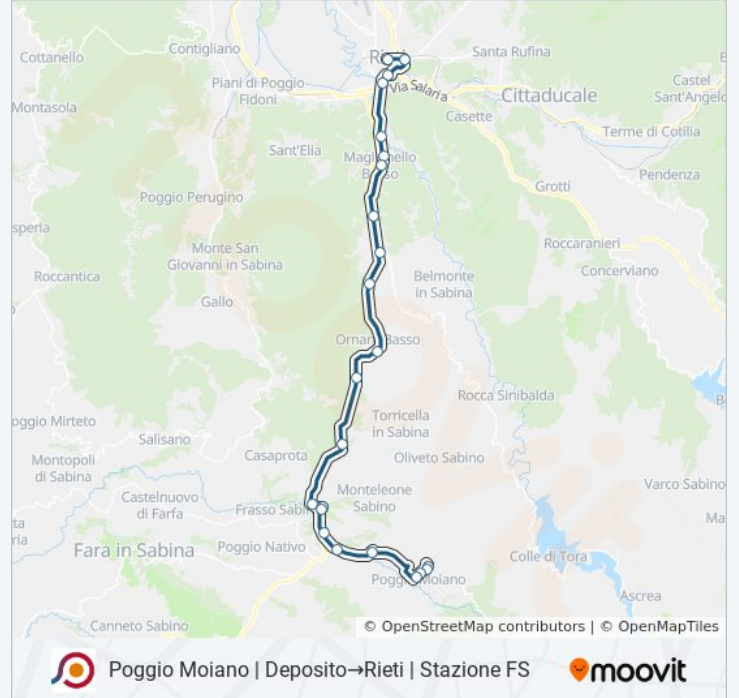

Rieti | Via Salaria Via Sassetti

Rieti | Piazza Cavour

Rieti | Largo Bersaglieri

Rieti | Stazione FS

Orari, mappe e fermate della linea bus COTRAL disponibili in un PDF su moovitapp.com. Usa [App Moovit](#) per ottenere tempi di attesa reali, orari di tutte le altre linee o indicazioni passo-passo per muoverti con i mezzi pubblici a Roma e Lazio.

[Scopri Moovit](#) • [Soluzioni MaaS](#) • [Paesi disponibili](#) • [Mooviter Community](#)

© 2024 Moovit - Tutti i diritti riservati

Controlla gli orari di arrivo in tempo reale