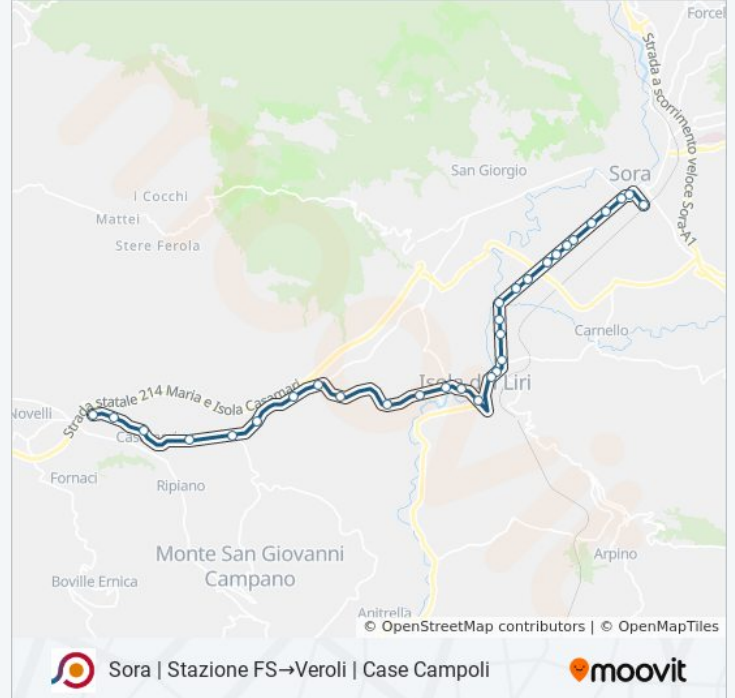

## Sora | Stazione FS→Veroli | Case Campoli

[Scarica L'App](#)

La linea bus COTRAL Sora | Stazione FS→Veroli | Case Campoli ha una destinazione. Durante la settimana è operativa:

(1) Sora | Stazione FS→Veroli | Case Campoli: 13:20

Isola Liri | Via Borgonuovo Via Panzacchi

Isola Liri | Via Borgonuovo Via Carnello

Isola Liri | Via Tavernanova Via Cataldi

Isola Liri | Largo Tavernanova

Isola Liri | Largo Bottaro

Isola Liri | Via Roma Via Granciara

**Informazioni sulla linea bus COTRAL**

**Direzione:** Sora | Stazione FS→Veroli | Case Campoli

**Fermate:** 30

**Durata del tragitto:** 30 min

**La linea in sintesi:**

Isola Liri | Via Roma Via Madonna Neve

Veroli | Abbazia Di Casamari

Veroli | Via Mā Ria Via Santa Maria

Veroli | Case Campoli

Orari, mappe e fermate della linea bus COTRAL disponibili in un PDF su [moovitapp.com](https://moovitapp.com). Usa [App Moovit](#) per ottenere tempi di attesa reali, orari di tutte le altre linee o indicazioni passo-passo per muoverti con i mezzi pubblici a Roma e Lazio.