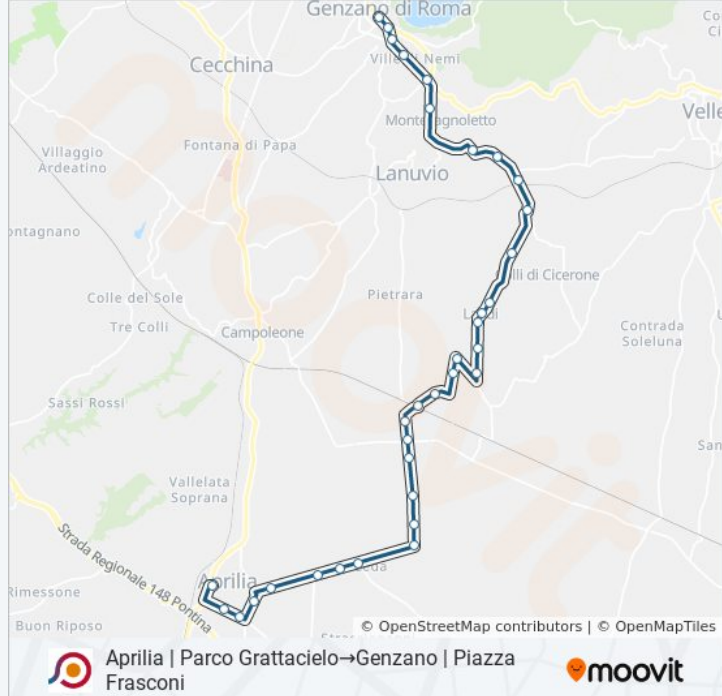

35 fermate

[VISUALIZZA GLI ORARI DELLA LINEA](#)

Aprilia | Parco Grattaciolo
Aprilia | Piazza Repubblica
Aprilia | Via De Gasperi
Aprilia | Via Verdi
Aprilia | Via Carroceto Via Cattaneo
Aprilia | Via Carroceto Liceo Meucci
Aprilia | Via Carroceto Via Guardapasso
Aprilia | Via Carroceto (Gattone)
Aprilia | Via Carroceto Via Carano
Velletri | Retarola
Velletri | Via Malcavallo
Lanuvio | Via Astura Via Maddalena
Lanuvio | Via Astura Via Isola Giglio
Lanuvio | Via Astura Via Mediana Bonifica
Lanuvio | Via Astura (Malcavallo)
Lanuvio | Via Presciano Via Astura
Lanuvio | Via Presciano Via Grottone
Lanuvio | Via Presciano, 35
Lanuvio | Via Presciano Via Fosso

Genzano | Via Pedica Via Melograni

Genzano | Via Landi Via Gullo

Genzano | Via Landi Via Aranci

Genzano | Via Landi (Colle Di Cicerone)

Genzano | Via Landi Via Vigne Nuove

Genzano | S. Gennaro FS

Appia Vecchia , Km 4 .600

Genzano | Via Appia Vecchia Via Montecagnolo

Genzano | Via Appia Vecchia Via Morandi

Genzano | Viale E. Romagna Via Appia

Genzano /Palazzetto Dello Sport

Genzano | Via Silvestri Via Longo

Genzano | Via Silvestri Viale Matteotti

Genzano | Piazza Frasconi

Orari, mappe e fermate della linea bus COTRAL disponibili in un PDF su moovitapp.com. Usa [App Moovit](#) per ottenere tempi di attesa reali, orari di tutte le altre linee o indicazioni passo-passo per muoverti con i mezzi pubblici a Roma e Lazio.