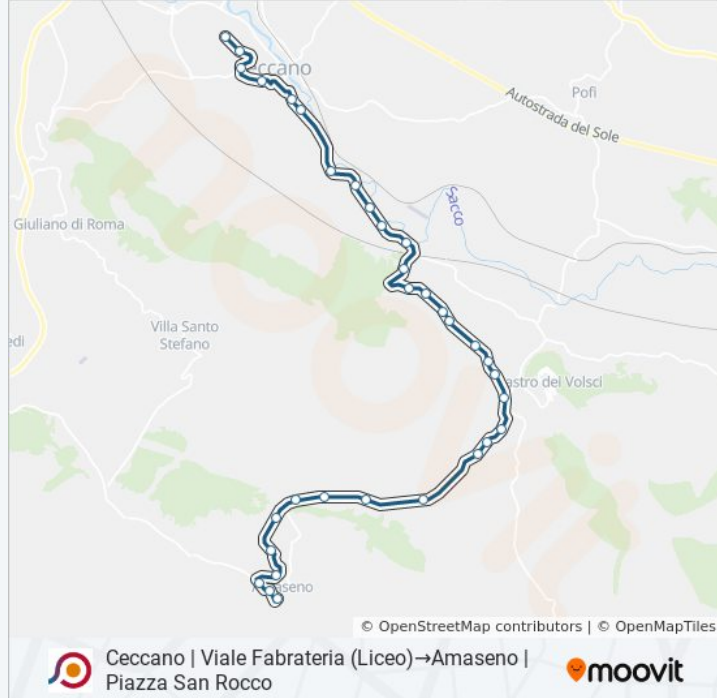

Direzione: Ceccano | Viale Fabrateria (Liceo)→Amaseno | Piazza San Rocco

33 fermate

[VISUALIZZA GLI ORARI DELLA LINEA](#)

Ceccano | Viale Fabrateria (Liceo)
Ceccano | Via Peschieta Viale Fabrateria
Ceccano | Via Matteotti Via Pastore
Ceccano | Via Madonna Della Pace
Ceccano | Via Gaeta (Istituti)
Ceccano | Via Gaeta Via Madonna Grazie
Ceccano | Via Gaeta Via Valle
Ceccano | I Masi
Ceccano | Colapietro
Ceccano | Via Gaeta Via Maiura
Ceccano | Pisciareello
Ceccano | Via Gaeta (Km 15)
Castro | San Sosio
Castro | Via Ceccano Via Gerani
Castro | Via Ceccano Contrada S. Sosio
Castro | Via Ceccano Via Rose
Castro | Via Ceccano Contrada Flagellano
Castro | Via Ceccano Contrada Frasso
Castro | Via Ceccano (Km 18)

Informazioni sulla linea bus COTRAL

Direzione: Ceccano | Viale Fabrateria (Liceo)→Amaseno | Piazza San Rocco

Fermate: 33

Durata del tragitto: 30 min

La linea in sintesi:

Castro | Contrada Fosso

Castro | Vallefratta

Castro | Via Gugliette Via Valle Amore

Castro | Via Gugliette (Km 2)

Castro | Via Gugliette (Km 3)

Amaseno | Via Vallefratta (Km 4)

Amaseno | Via Vallefratta (Km 5)

Amaseno | Via Vallefratta Via Nazzano

Amaseno | Cimitero

Amaseno | Contrada Valle Martina

Amaseno | Via Vallefratta Via Prati

Amaseno | Via Don Sturzo Via Gugliette

Amaseno | Via Don Sturzo Via Moro

Amaseno | Piazza San Rocco

Orari, mappe e fermate della linea bus COTRAL disponibili in un PDF su moovitapp.com. Usa [App Moovit](#) per ottenere tempi di attesa reali, orari di tutte le altre linee o indicazioni passo-passo per muoverti con i mezzi pubblici a Roma e Lazio.