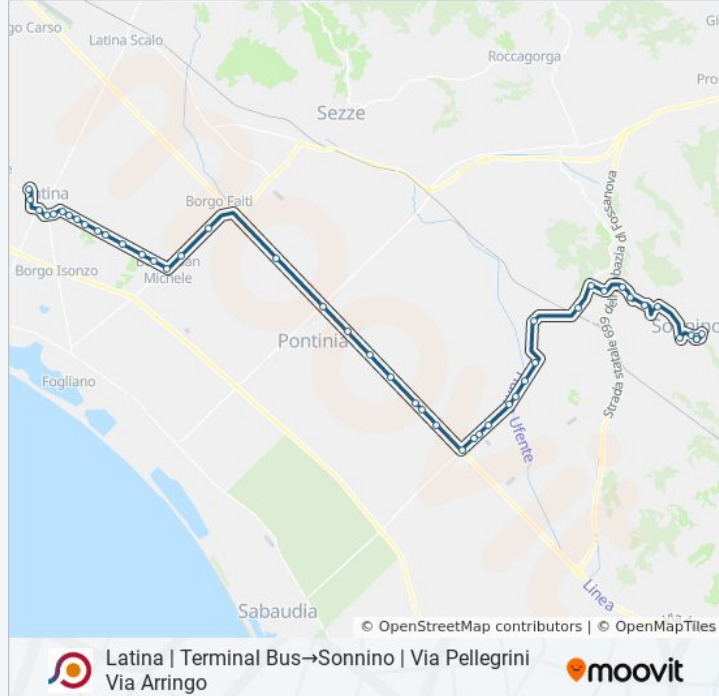

Priverno | Via Marittima (Stazione Fs)

Priverno | Via Scalo Via Marittima

Sonnino | Via Scalo

Sonnino | Via Sonninese Str. Morgazzano

Sonnino | Via Sonninese Via S. Antonio

Sonnino | Via Sonninese Via Colle Ameno

Sonnino | Via Sonninese Via S. Adamini

Sonnino | Via San Francesco

Sonnino | Via Pellegrini Via S. Rocco

Sonnino | Via Pellegrini Via De Angelis

Sonnino | Via D'Acquisto

Sonnino | Via D'Acquisto

Sonnino | Via Pellegrini Via D'Acquisto

Sonnino | Via Pellegrini Via Arringo

Orari, mappe e fermate della linea bus COTRAL disponibili in un PDF su moovitapp.com. Usa [App Moovit](https://moovit.com) per ottenere tempi di attesa reali, orari di tutte le altre linee o indicazioni passo-passo per muoverti con i mezzi pubblici a Roma e Lazio.