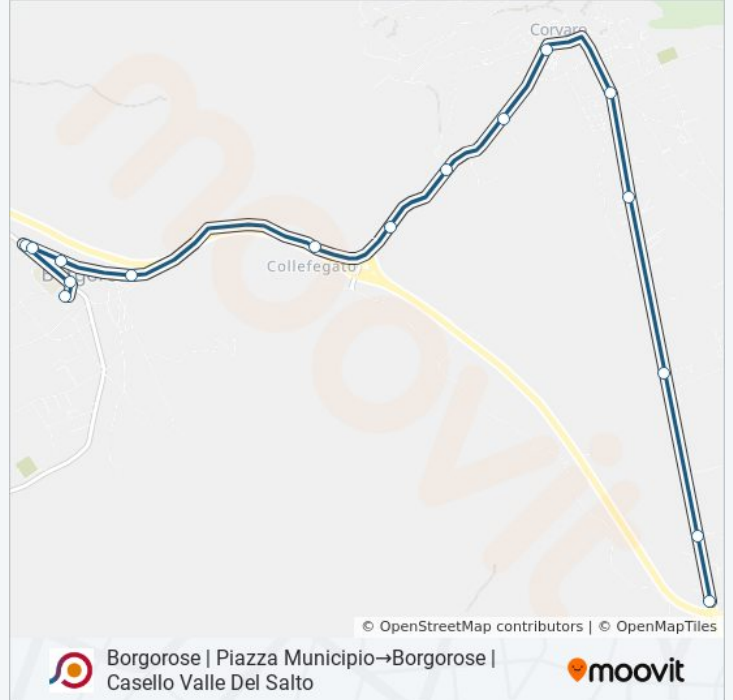

Borgorose | Piazza Municipio→Borgorose | Casello Valle Del Salto

[Scarica L'App](#)

La linea bus COTRAL Borgorose | Piazza Municipio→Borgorose | Casello Valle Del Salto ha una destinazione. Durante la settimana è operativa:

Direzione: Borgorose | Piazza Municipio→Borgorose | Casello Valle Del Salto

16 fermate

[VISUALIZZA GLI ORARI DELLA LINEA](#)

Borgorose | Piazza Municipio

Borgorose , V Micangeli Inc S. Anastasia

Borgorose | Via San Rocco Via Roma

Orari della linea bus COTRAL

Orari di partenza verso Borgorose | Piazza Municipio→Borgorose | Casello Valle Del Salto:

lunedì	13:25
martedì	13:25
mercoledì	13:25
giovedì	Non in Servizio
venerdì	Non in Servizio
sabato	Non in Servizio
domenica	Non in Servizio

Informazioni sulla linea bus COTRAL

Direzione: Borgorose | Piazza Municipio→Borgorose | Casello Valle Del Salto

Fermate: 16

Durata del tragitto: 15 min

La linea in sintesi:

Orari, mappe e fermate della linea bus COTRAL disponibili in un PDF su moovitapp.com. Usa [App Moovit](#) per ottenere tempi di attesa reali, orari di tutte le altre linee o indicazioni passo-passo per muoverti con i mezzi pubblici a Roma e Lazio.