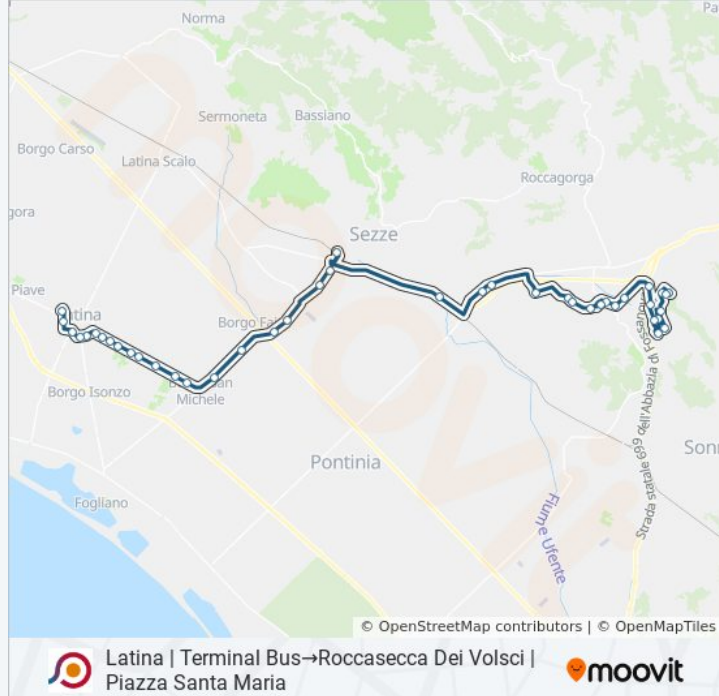

Latina | Terminal Bus→Roccasecca Dei Volsci | Piazza Santa Maria

Scarica L'App

La linea bus COTRAL Latina | Terminal Bus→Roccasecca Dei Volsci | Piazza Santa Maria ha una destinazione. Durante la settimana è operativa:

Priverno | Via Madonna Grazie Via Fosso  
Colandrea

Priverno | Via Salvo D'Acquisto

Priverno | Terminal Bus

Priverno | Circonvallazione

Priverno | Via Volsci Via Campo Seratto

Priverno | Via Volsci Via Grotticelle

Roccasecca V. | Via Serroni Via Volsci

Roccasecca V. | Via Serroni (Km 3)

Roccasecca V. | Via Serroni (Km 4)

Roccasecca V. | Via Serroni Via Bove

Roccasecca V. | Via Serroni (Km 6)

Roccasecca V. | Via 21 Aprile Via Fornace

Roccasecca V. | Via 21 Aprile Via Latina

Roccasecca V. | Località Casini

Roccasecca V. | Via Vadolenti

Roccasecca Dei Volsci | Piazza Santa Maria

Orari, mappe e fermate della linea bus COTRAL disponibili in un PDF su [moovitapp.com](https://moovitapp.com). Usa [App Moovit](https://moovitapp.com) per ottenere tempi di attesa reali, orari di tutte le altre linee o indicazioni passo-passo per muoverti con i mezzi pubblici a Roma e Lazio.