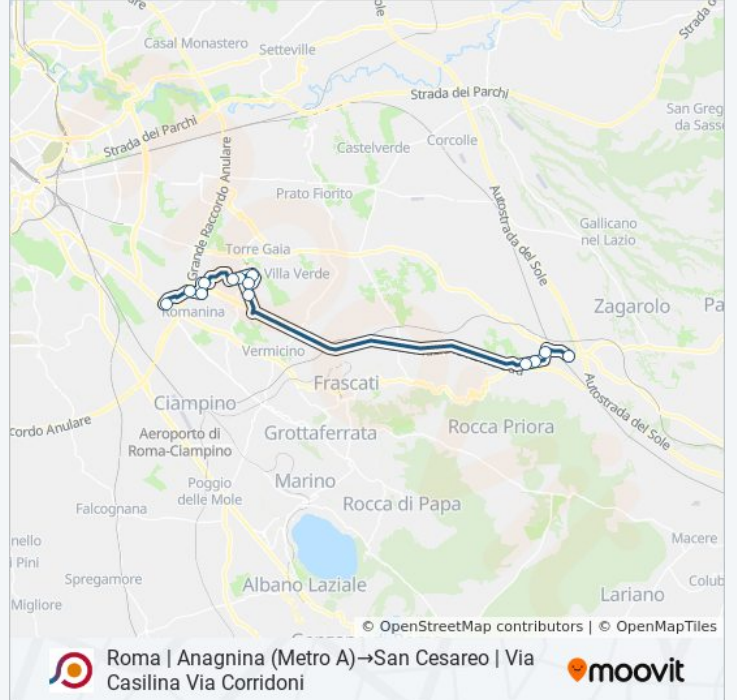

Roma | Anagnina (Metro A)→San Cesareo | Via Casilina Via Corridoni

Scarica L'App

La linea bus COTRAL Roma | Anagnina (Metro A)→San Cesareo | Via Casilina Via Corridoni ha una destinazione.

Durante la settimana è operativa:

(1) Roma | Anagnina (Metro A)→San Cesareo | Via Casilina Via Corridoni: 13:30 - 17:10

Usa Moovit per trovare le fermate della linea bus COTRAL più vicine a te e scoprire quando passerà il prossimo mezzo della linea bus COTRAL

Direzione: Roma | Anagnina (Metro A)→San Cesareo | Via Casilina Via Corridoni

13 fermate

[VISUALIZZA GLI ORARI DELLA LINEA](#)

Roma | Anagnina (Metro A)
Alimena B./Giurisprudenza
Carnevale/Lettere
Tor Vergata/Aula Magna
Cambridge/Columbia
Cambridge
Roma | Univ. Tor Vergata (Facoltà Medicina)
Roma | Univ. Tor Vergata (Facoltà Giuris.)
Passolombardo/Carpenè
San Cesareo | Via Maremmana Via Turchino
San Cesareo | Via Maremmana Via Radicofani
Maremmana /Colle Del Noce
San Cesareo | Via Casilina Via Corridoni

Informazioni sulla linea bus COTRAL

Direzione: Roma | Anagnina (Metro A)→San Cesareo | Via Casilina Via Corridoni

Fermate: 13

Durata del tragitto: 27 min

La linea in sintesi:

Orari, mappe e fermate della linea bus COTRAL disponibili in un PDF su moovitapp.com. Usa [App Moovit](#) per ottenere tempi di attesa reali, orari di tutte le altre linee o indicazioni passo-passo per muoverti con i mezzi pubblici a Roma e Lazio.