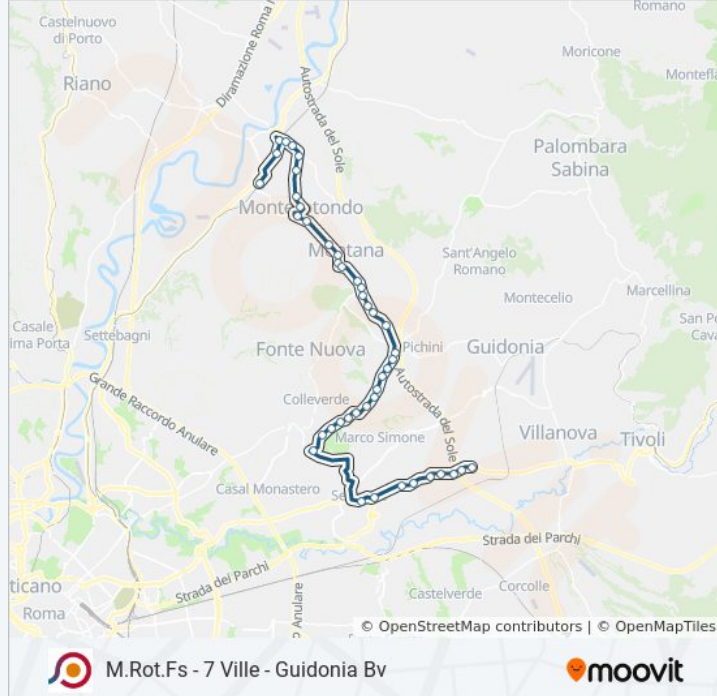

Mentana | Via Molette Via Monte Soldato

Mentana | Via Molette Via Ulivi

Fonte Nuova | Via Palombarese Via Molette

Fonte Nuova | Via Palombarese Via Tridentina

Fonte Nuova | Via Palombarese Via Basilicata

Fonte Nuova | Via Palombarese Via Ponza

Fonte Nuova | Via Palombarese Via Molise

Fonte Nuova | Santa Lucia

Fonte Nuova | Via Palombarese Via Liguria

Fonte Nuova | Via Palombarese Via Santa Lucia

Guidonia | Via Palombarese Via Tacito

Guidonia | Via Palombarese Via Ginestre

Guidonia | Via Palombarese (Km 18)

Guidonia | Parco Azzurro

Guidonia | Via Palombarese Via Simone

Guidonia | Via Tiburtina (Setteville)

Guidonia | Centro Agroalimentare

Guidonia | Via Tiburtina Via Pontecorvo

Guidonia | Via Tiburtina Via Galilei

Guidonia | Via Tiburtina Via Einaudi

Guidonia | Via Tiburtina Via Gualandi

Guidonia | Via Tiburtina (Centro Comm.)

Guidonia | Via Tiburtina Via Tartari

Guidonia | Via Tiburtina Via Platani

Orari, mappe e fermate della linea bus COTRAL disponibili in un PDF su moovitapp.com. Usa [App Moovit](https://moovitapp.com) per ottenere tempi di attesa reali, orari di tutte le altre linee o indicazioni passo-passo per muoverti con i mezzi pubblici a Roma e Lazio.

[Scopri Moovit](#) • [Soluzioni MaaS](#) • [Paesi disponibili](#) • [Mooviter Community](#)

© 2024 Moovit - Tutti i diritti riservati

Controlla gli orari di arrivo in tempo reale