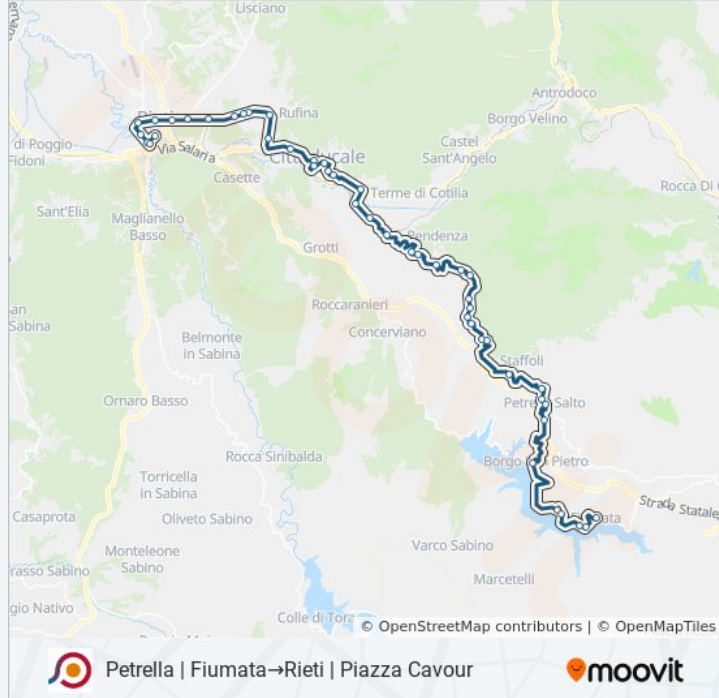

Rieti | Stazione FS

Rieti | Viale Verani

Rieti | Viale Matteucci

Rieti | Via Sassetti Via Salaria

Rieti | Via Salaria Via Sassetti

Rieti | Piazza Cavour

Orari, mappe e fermate della linea bus COTRAL disponibili in un PDF su [moovitapp.com](https://moovitapp.com). Usa [App Moovit](https://moovitapp.com) per ottenere tempi di attesa reali, orari di tutte le altre linee o indicazioni passo-passo per muoverti con i mezzi pubblici a Roma e Lazio.