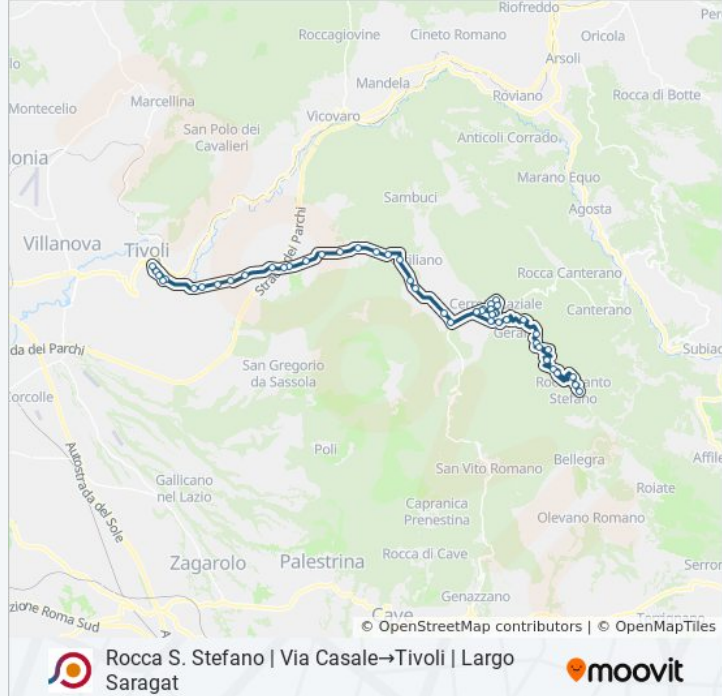

Rocca S. Stefano | Via Casale→Tivoli | Largo Saragat

Scarica L'App

La linea bus COTRAL Rocca S. Stefano | Via Casale→Tivoli | Largo Saragat ha una destinazione. Durante la settimana è operativa:

(1) Rocca S. Stefano | Via Casale→Tivoli | Largo Saragat: 07:00

Usa Moovit per trovare le fermate della linea bus COTRAL più vicine a te e scoprire quando passerà il prossimo mezzo della linea bus COTRAL

Direzione: Rocca S. Stefano | Via Casale→Tivoli | Largo Saragat

Informazioni sulla linea bus COTRAL

Direzione: Rocca S. Stefano | Via Casale→Tivoli | Largo Saragat

Fermate: 50

Durata del tragitto: 55 min

La linea in sintesi:

Cerreto | Piazza Monte Ruffo

Cerreto | Via Vignali

Tivoli | L.go Saragat (Cimitero)

Tivoli | Via Acquaregna

Tivoli | Via Empolitana (Ospedale)

Tivoli | Via Empolitana Via Toti

Tivoli | Largo Saragat

Orari, mappe e fermate della linea bus COTRAL disponibili in un PDF su moovitapp.com. Usa [App Moovit](#) per ottenere tempi di attesa reali, orari di tutte le altre linee o indicazioni passo-passo per muoverti con i mezzi pubblici a Roma e Lazio.