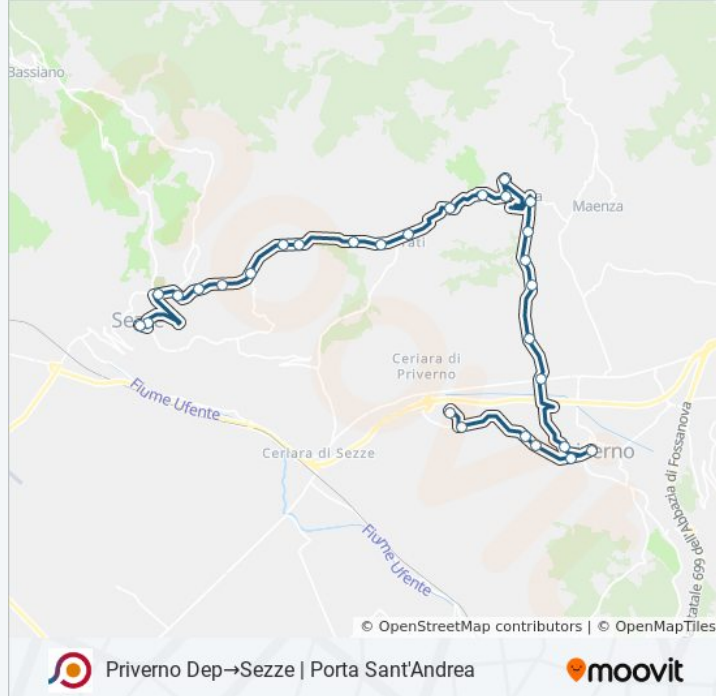

Priverno Dep → Sezze | Porta Sant'Andrea

[Scarica L'App](#)

La linea bus COTRAL Priverno Dep → Sezze | Porta Sant'Andrea ha una destinazione. Durante la settimana è operativa:

(1) Priverno Dep → Sezze | Porta Sant'Andrea: 07:10

Informazioni sulla linea bus COTRAL

Direzione: Priverno Dep → Sezze | Porta Sant'Andrea

Fermate: 30

Durata del tragitto: 45 min

La linea in sintesi:

Roccagorga | Via Fontanella Via Boschetto

Roccagorga | Parti

Roccagorga | Via Prati Via Pace

Roccagorga | Via Prati Via Colle Intella

Sezze | Via Roccagorga Via Foresta

Sezze | Via Roccagorga Via Boccioni

Sezze | Via Roccagorga Via Muro Lungo

Sezze | Via Roccagorga, 22

Sezze | Via Roccagorga Via Melogrosso

Sezze | Via Roccagorga Via Bassiano

Sezze | Via Cappuccini

Sezze | Porta Sant'Andrea

Orari, mappe e fermate della linea bus COTRAL disponibili in un PDF su moovitapp.com. Usa [App Moovit](https://moovitapp.com) per ottenere tempi di attesa reali, orari di tutte le altre linee o indicazioni passo-passo per muoverti con i mezzi pubblici a Roma e Lazio.