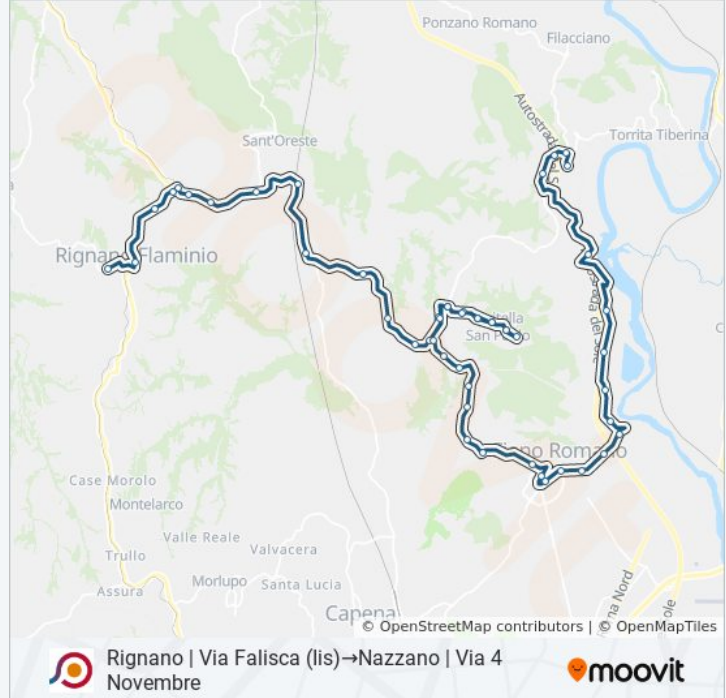

Fiano | Via Civitellese Via Monte Severino

Fiano R. (Via Giustiniani /S. Stefano)

Fiano R. (Via A. Moro)

Fiano | Via Tiberina Via Morandi

Fiano | Via Tiberina Via Rodari

Fiano | Piazza Dell'Unità

Fiano | Via Tiberina Via Fermi

Fiano | Via Tiberina Via Procoio

Fiano | Via Tiberina Via Doria

Fiano | Via Tiberina (Osteriaccia)

Fiano | Via Tiberina (Km 27)

Nazzano | Meana

Nazzano | Monte Piccolo

Nazzano | Via Tiberina Via Campolungo

Nazzano | Via Tiberina Via Lecceto

Nazzano | Via Tiberina Via Saltacpra

Nazzano | Via 4 Novembre

Orari, mappe e fermate della linea bus COTRAL disponibili in un PDF su moovitapp.com. Usa [App Moovit](#) per ottenere tempi di attesa reali, orari di tutte le altre linee o indicazioni passo-passo per muoverti con i mezzi pubblici a Roma e Lazio.