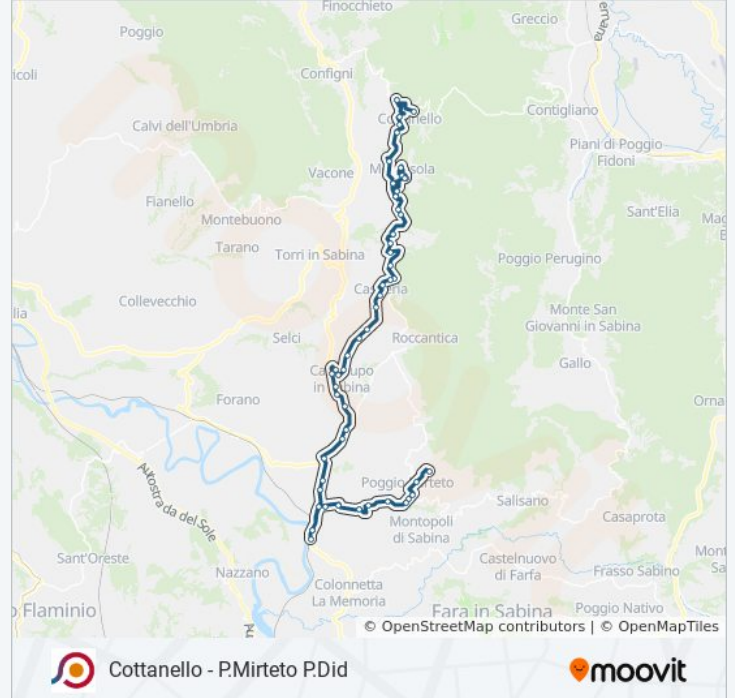

Casperia | Querceto

Casperia | Santa Maria In Legarano

Casperia | Via Finocchieto (Km 19)

Casperia | Via Marconi Via Finocchieto

Casperia | Via Marconi Via Favale

Casperia | Via Marconi Via Santa Maria

Casperia | Piazza Valeriani

Casperia | Via Roma Via Meleta

Casperia | Via Roma Via San Vito

Casperia | Paranzano

Cantalupo | Via Casperia Via Fratano

Cantalupo | Via Casperia Via Valle Santi

Cantalupo | Piazza Garibaldi

Cantalupo | Viale Verdi Via Gramsci

Cantalupo | Via Passo Corese Viale Verdi

Cantalupo | Via Passo Corese Via Ferreria

Cantalupo | Sant'Elia

Cantalupo | Via Passo Corese (Km 20)

Cantalupo | Via Passo Corese Via San Lorenzo

Poggio Catino | Via Passo Corese Via Galantina

Poggio Catino | Galantina

Poggio Mirteto | Via Passo Corese Via Sant'Angelo

Poggio Mirteto | Via Passo Corese Via Santa Lucia

Poggio Mirteto | Via Passo Corese (Capacqua)

Poggio Mirteto | Scalo

Poggio Mirteto | Stazione FS

Poggio Mirteto | Scalo

Poggio Mirteto | Capacqua (Deposito)

Poggio Mirteto | Via Stazione Via Formello

Poggio Mirteto | Via Stazione Via Collesirico

Poggio Mirteto | Via Stazione Via Sant'Angelo

Poggio Mirteto | Misericordia