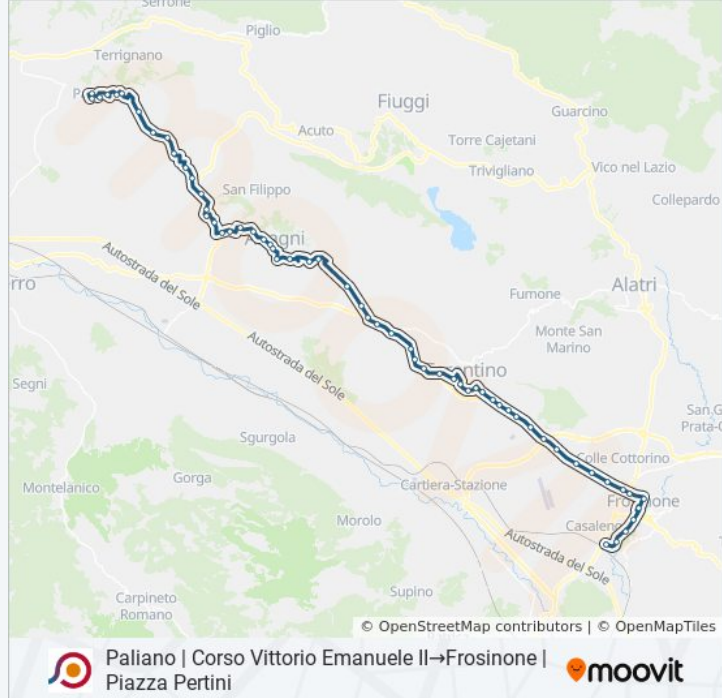

Paliano | Corso Vittorio Emanuele II→Frosinone | Piazza Pertini

[Scarica L'App](#)

La linea bus COTRAL Paliano | Corso Vittorio Emanuele II→Frosinone | Piazza Pertini ha una destinazione. Durante la settimana è operativa:

Direzione: Paliano | Corso Vittorio Emanuele II→Frosinone | Piazza Pertini

58 fermate

[VISUALIZZA GLI ORARI DELLA LINEA](#)

Paliano | Corso Vittorio Emanuele II
Paliano | Via Fratelli Beguinot Via Tofa
Paliano | Via Fratelli Beguinot Via Cona
Paliano | Via Porta Sabauda Via Ges 1
Paliano | Via Anagni (Km 9)
Paliano | Via Anagni (Km 8)
Paliano | Via Anagni (Le Mole)
Paliano | Via Anagni (Colle Porcino)
Paliano | Colle Carnevali
Anagni | Via Paliano (Gloria)
Anagni | Via Paliano (Km 4)
Anagni | Via Paliano Via Prati
Anagni | Via Anticolana Via Paliano
Anagni | Via Paliano (Km 1)
Anagni | Via Paliano Via Colle Ranuccio
Anagni | Via Paliano Via Colle Pero
Anagni | Via Cerere Navicella Via Anticolana
Anagni | Via Cerere Navicella Via Badia
Anagni | Via Cerere Navicella Viale Matteotti

Ferentino | Via Casilina (Km 78)

Ferentino | Via Casilina (Km 79)

Ferentino | Via Casilina (Roana)

Ferentino | Colle San Pietro

Alatri | Quaraticciolo

Frosinone | Via Casilina Via Colle Fiore

Frosinone | Via Casilina Via Powell

Frosinone | Via Maria Via Plinio

Frosinone | Piazzale De Matheis

Frosinone | Via Adige Piazza Domenico Ferrante

Frosinone | Via Moro Via Piave

Frosinone | Via Marittima Via Grappelli

Frosinone | Piazza Pertini