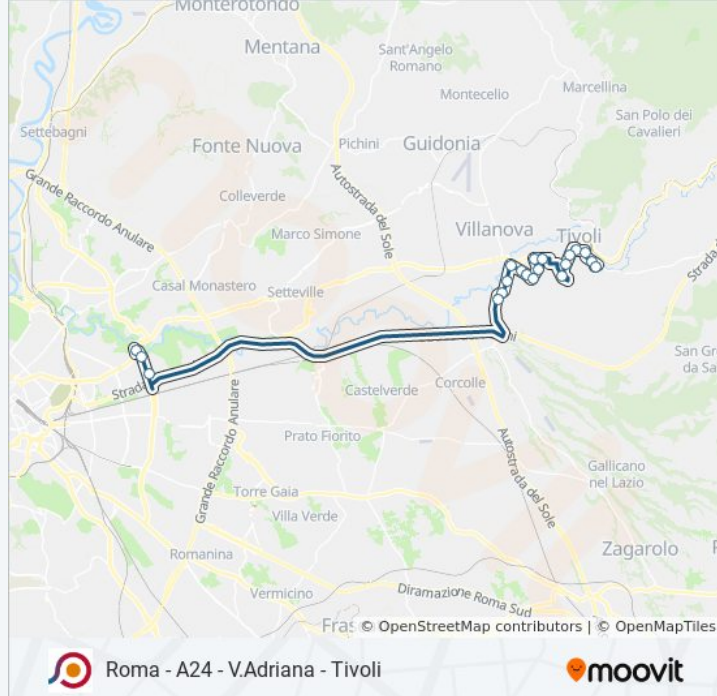

Roma - A24 - V.Adriana - Tivoli

[Scarica L'App](#)

La linea bus COTRAL Roma - A24 - V.Adriana - Tivoli ha una destinazione. Durante la settimana è operativa:

(1) Roma (Ponte Mammolo)→Tivoli | Largo Saragat: 07:25

[VISUALIZZA GLI ORARI DELLA LINEA](#)

Roma (Ponte Mammolo)

Togliatti/Alberini

Togliatti/D'Onofrio

Tivoli | Via Maremmana Via Sabina

Tivoli | Via Maremmana (Villaggio Adriano)

Colle Cesarano (Maremmana)

Tivoli | Via Maremmana (Ponte Lucano)

Informazioni sulla linea bus COTRAL

Direzione: Roma (Ponte Mammolo)→Tivoli | Largo Saragat

Fermate: 21

Durata del tragitto: 40 min

La linea in sintesi:

Tivoli | Via Empolitana Via Toti

Tivoli | Largo Saragat

Orari, mappe e fermate della linea bus COTRAL disponibili in un PDF su moovitapp.com. Usa [App Moovit](#) per ottenere tempi di attesa reali, orari di tutte le altre linee o indicazioni passo-passo per muoverti con i mezzi pubblici a Roma e Lazio.