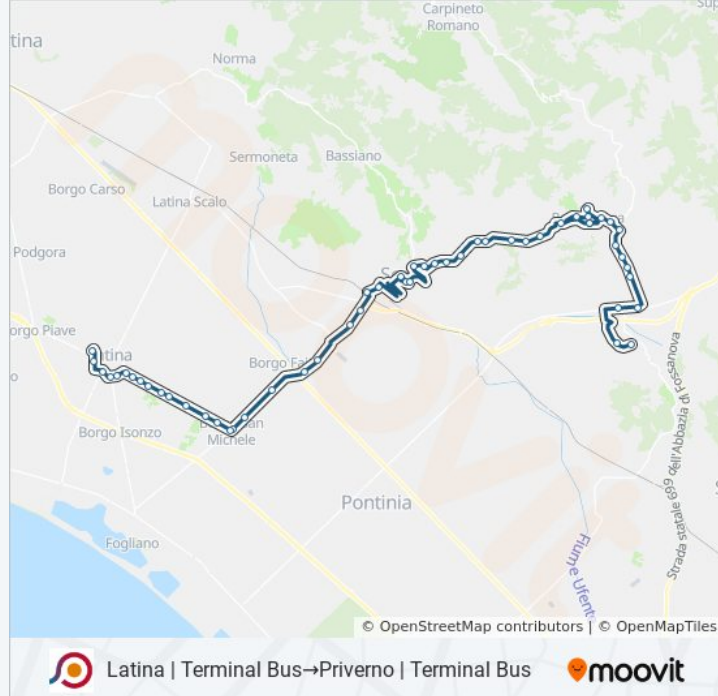

Informazioni sulla linea bus COTRAL

Direzione: Latina | Terminal Bus→Priverno | Terminal Bus

Fermate: 54

Durata del tragitto: 80 min

La linea in sintesi:

Sezze | Via Monti Lepini Via Maina

Sezze | Via Monti Lepini Via Font. Acquaviva

Roccagorga | Via Borgo Madonna

Roccagorga | Via Variante

Roccagorga | Cimitero

Maenza | Via Ponte Bocchetta

Maenza | Via Carpinetana Via Colle Rosso

Maenza | Via Carpinetana Via Morelle

Maenza | Via Carpinetana Via Farneto

Priverno | Via Carpinetana Via Morelle

Priverno | Via Monti Lepini Via Font. Noce

Priverno | Via Monti Lepini Via Lago Vignali

Priverno | Cimitero

Priverno | Terminal Bus

Orari, mappe e fermate della linea bus COTRAL disponibili in un PDF su moovitapp.com. Usa [App Moovit](#) per ottenere tempi di attesa reali, orari di tutte le altre linee o indicazioni passo-passo per muoverti con i mezzi pubblici a Roma e Lazio.