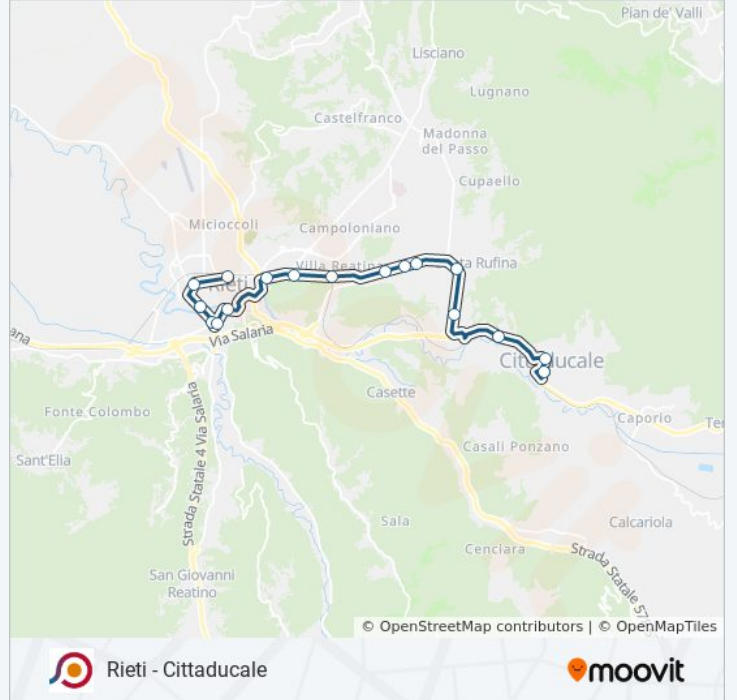

Rieti - Cittaducale

[Scarica L'App](#)

La linea bus COTRAL Rieti - Cittaducale ha una destinazione. Durante la settimana è operativa:

(1) Rieti | Stazione FS→Cittaducale | Via Nazionale: 13:10

Usa Moovit per trovare le fermate della linea bus COTRAL più vicine a te e scoprire quando passerà il prossimo mezzo della linea bus COTRAL

Direzione: Rieti | Stazione FS→Cittaducale | Via Nazionale

17 fermate

[VISUALIZZA GLI ORARI DELLA LINEA](#)

Rieti | Stazione FS

Rieti | Viale Verani

Rieti | Viale Matteucci

Rieti | Via Sasseti Via Salaria

Rieti | Via Salaria Via Sasseti

lunedì	13:10
martedì	13:10
mercoledì	13:10
giovedì	Non in Servizio
venerdì	Non in Servizio
sabato	Non in Servizio
domenica	Non in Servizio

Informazioni sulla linea bus COTRAL

Direzione: Rieti | Stazione FS→Cittaducale | Via Nazionale

Fermate: 17

Durata del tragitto: 22 min

La linea in sintesi:

Orari, mappe e fermate della linea bus COTRAL disponibili in un PDF su moovitapp.com. Usa [App Moovit](#) per ottenere tempi di attesa reali, orari di tutte le altre linee o indicazioni passo-passo per muoverti con i mezzi pubblici a Roma e Lazio.