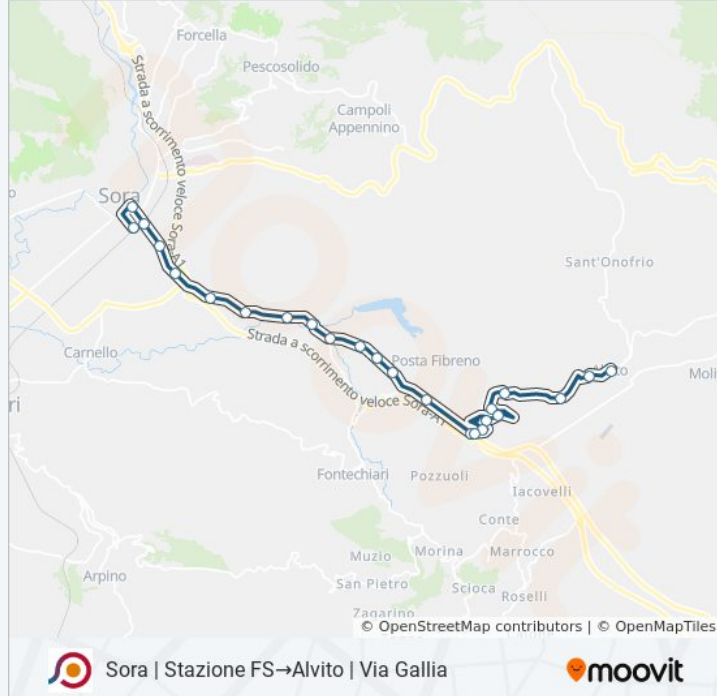

Broccostella | Ponte Tapino

Broccostella | Via Vandra Via Pesca

Posta F. | Via Vandra Via Fontechiari

Posta F. | Via Camminate Str. Terra Orta

Posta F. | Via Camminate Str. Petunno

Posta F. | Via Camminate Via Cona

Vicalvi | Via Vandra Via Maschiura

Vicalvi | Contrada Delicata

Vicalvi | Contrada Delicata

Vicalvi | Contrada Mortale

Vicalvi | Via Aia San Giovanni Via Storta

Vicalvi | Via Aia San Giovanni, 11

### Informazioni sulla linea bus COTRAL

**Direzione:** Sora | Stazione FS→Alvito | Via Gallia

**Fermate:** 24

**Durata del tragitto:** 25 min

**La linea in sintesi:**

Vicalvi | Cimitero

Vicalvi | Contrada Arena

Alvito | Tiravento

Alvito | Corso Equicola

Alvito | Via Gallia

Orari, mappe e fermate della linea bus COTRAL disponibili in un PDF su [moovitapp.com](https://moovitapp.com). Usa [App Moovit](#) per ottenere tempi di attesa reali, orari di tutte le altre linee o indicazioni passo-passo per muoverti con i mezzi pubblici a Roma e Lazio.