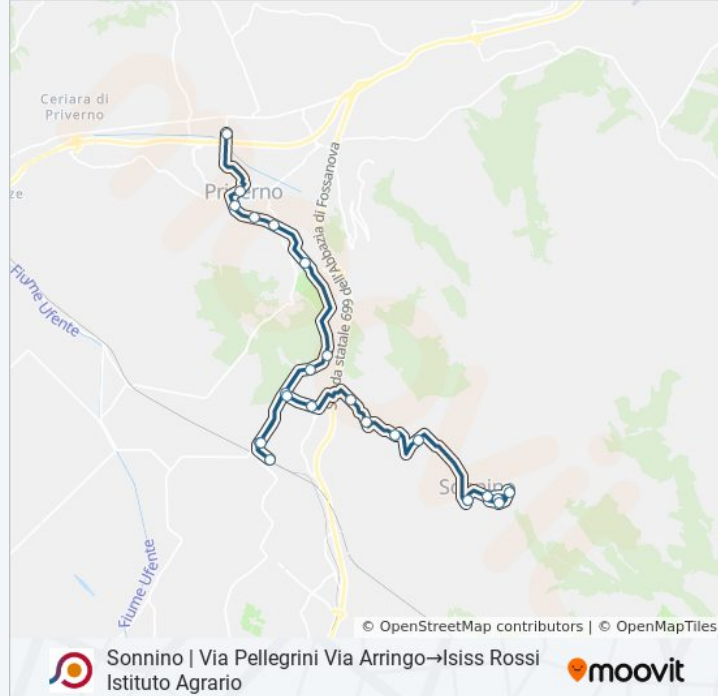

Direzione: Sonnino | Via Pellegrini Via Arringo→Isiss Rossi Istituto Agrario

23 fermate

[VISUALIZZA GLI ORARI DELLA LINEA](#)

Sonnino | Via Pellegrini Via Arringo

Sonnino | Via Pellegrini Via D'Acquisto

Sonnino | Via Pellegrini Via De Angelis

Sonnino | Via Scalo

Priverno | Via Scalo Via Marittima

Priverno | Via Marittima (Stazione Fs)

Fossanova Staz. FS

Priverno | Via Marittima (Stazione Fs)

Priverno | Via Marittima Via Scalo

Priverno | Abbazia Di Fossanova

lunedì	07:20
martedì	07:20
mercoledì	07:20
giovedì	Non in Servizio
venerdì	Non in Servizio
sabato	Non in Servizio
domenica	Non in Servizio

Informazioni sulla linea bus COTRAL

Direzione: Sonnino | Via Pellegrini Via Arringo→Isiss Rossi Istituto Agrario

Fermate: 23

Durata del tragitto: 45 min

La linea in sintesi:

Priverno | Via Grotta Via Martiri Avola

Priverno | Via Grotta Via Stazione

Priverno | Terminal Bus

Priverno | Ist. Agrario

Orari, mappe e fermate della linea bus COTRAL disponibili in un PDF su moovitapp.com. Usa [App Moovit](#) per ottenere tempi di attesa reali, orari di tutte le altre linee o indicazioni passo-passo per muoverti con i mezzi pubblici a Roma e Lazio.