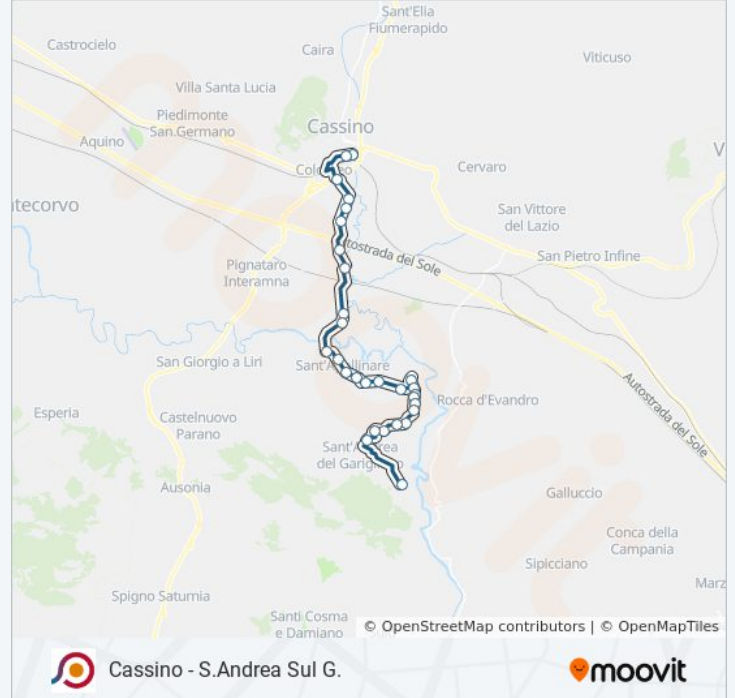

Cassino - S.Andrea Sul G.

[Scarica L'App](#)

La linea bus COTRAL Cassino - S.Andrea Sul G. ha una destinazione. Durante la settimana è operativa:

(1) Cassino | Viale Garigliano Via Volturno→Sant'Andrea Del Garigliano , P.za Paolo II: 14:30

Usa Moovit per trovare le fermate della linea bus COTRAL più vicine a te e scoprire quando passerà il prossimo mezzo della linea bus COTRAL

Direzione: Cassino | Viale Garigliano Via Volturno→Sant'Andrea Del Garigliano , P.za Paolo II

Informazioni sulla linea bus COTRAL

Direzione: Cassino | Viale Garigliano Via Volturno→Sant'Andrea Del Garigliano , P.za Paolo II

Fermate: 30

Durata del tragitto: 50 min

La linea in sintesi:

Sant'Ambrogio | Via San Rocco Via Santi

Sant'Ambrogio | Colle Alto

Sant'Andrea | Via S. Ambrogio Via Castelle

Sant'Andrea | Morrone

Sant'Andrea | Via Ciateme

Sant'Andrea Del Garigliano , P.za Paolo II

Orari, mappe e fermate della linea bus COTRAL disponibili in un PDF su moovitapp.com. Usa [App Moovit](https://moovitapp.com) per ottenere tempi di attesa reali, orari di tutte le altre linee o indicazioni passo-passo per muoverti con i mezzi pubblici a Roma e Lazio.