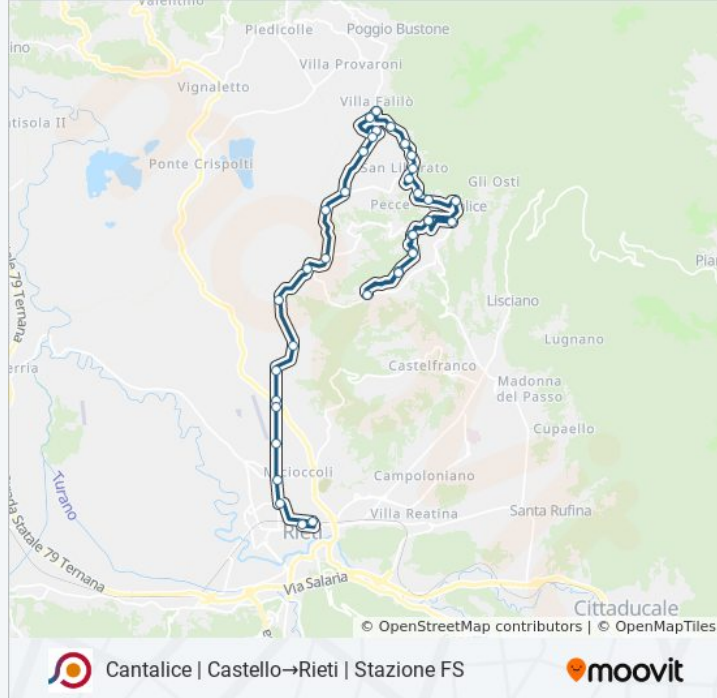

Cantalice | Lasca

Cantalice | Santa Margherita

Rieti | Via Torretta Via Pascoli

Rieti | Via Torretta Via Laghi

Rieti | Montegambero

Rieti | Via Martiri Fosse Reatine

Rieti | Quattrostrade

Quattro Strade, Via Dentato

Rieti | Via Dentato

Rieti | Piazza XXIII Settembre

Rieti | Via Porrara Viale Maraini

Rieti | Via Porrara Via Ricci

Rieti | Stazione FS

Orari, mappe e fermate della linea bus COTRAL disponibili in un PDF su [moovitapp.com](https://moovitapp.com). Usa [App Moovit](https://moovitapp.com) per ottenere tempi di attesa reali, orari di tutte le altre linee o indicazioni passo-passo per muoverti con i mezzi pubblici a Roma e Lazio.