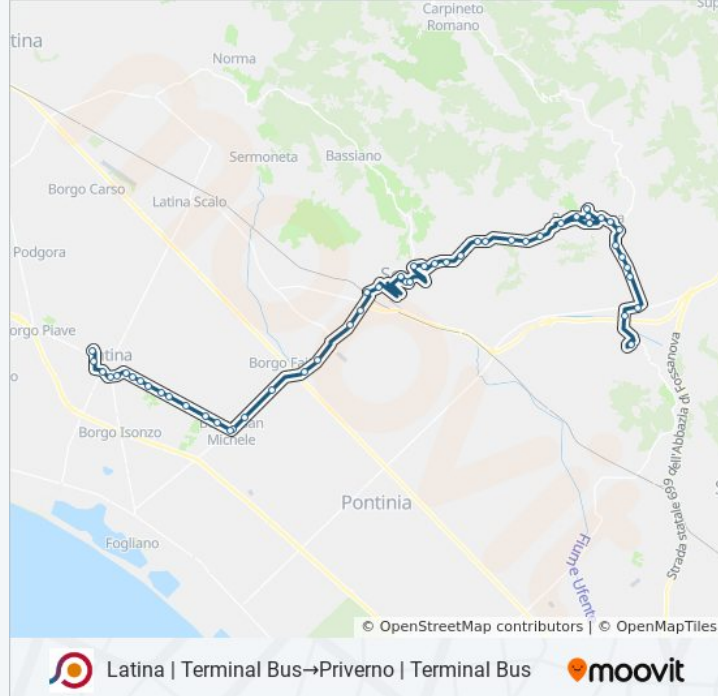

**Informazioni sulla linea bus COTRAL**

**Direzione:** Latina | Terminal Bus→Priverno | Terminal Bus

**Fermate:** 53

**Durata del tragitto:** 80 min

**La linea in sintesi:**

Sezze | Via Monti Lepini Via Maina

Roccagorga | Via Colombo

Roccagorga | Via Borgo Madonna

Roccagorga | Via Variante

Roccagorga | Cimitero

Maenza | Via Ponte Bocchetta

Maenza | Via Carpinetana Via Colle Rosso

Maenza | Via Carpinetana Via Morelle

Maenza | Via Carpinetana Via Farneto

Priverno | Via Carpinetana Via Morelle

Priverno | Via Monti Lepini Via Font. Noce

Priverno | Ist. Agrario

Orari, mappe e fermate della linea bus COTRAL disponibili in un PDF su [moovitapp.com](https://moovitapp.com). Usa [App Moovit](#) per ottenere tempi di attesa reali, orari di tutte le altre linee o indicazioni passo-passo per muoverti con i mezzi pubblici a Roma e Lazio.